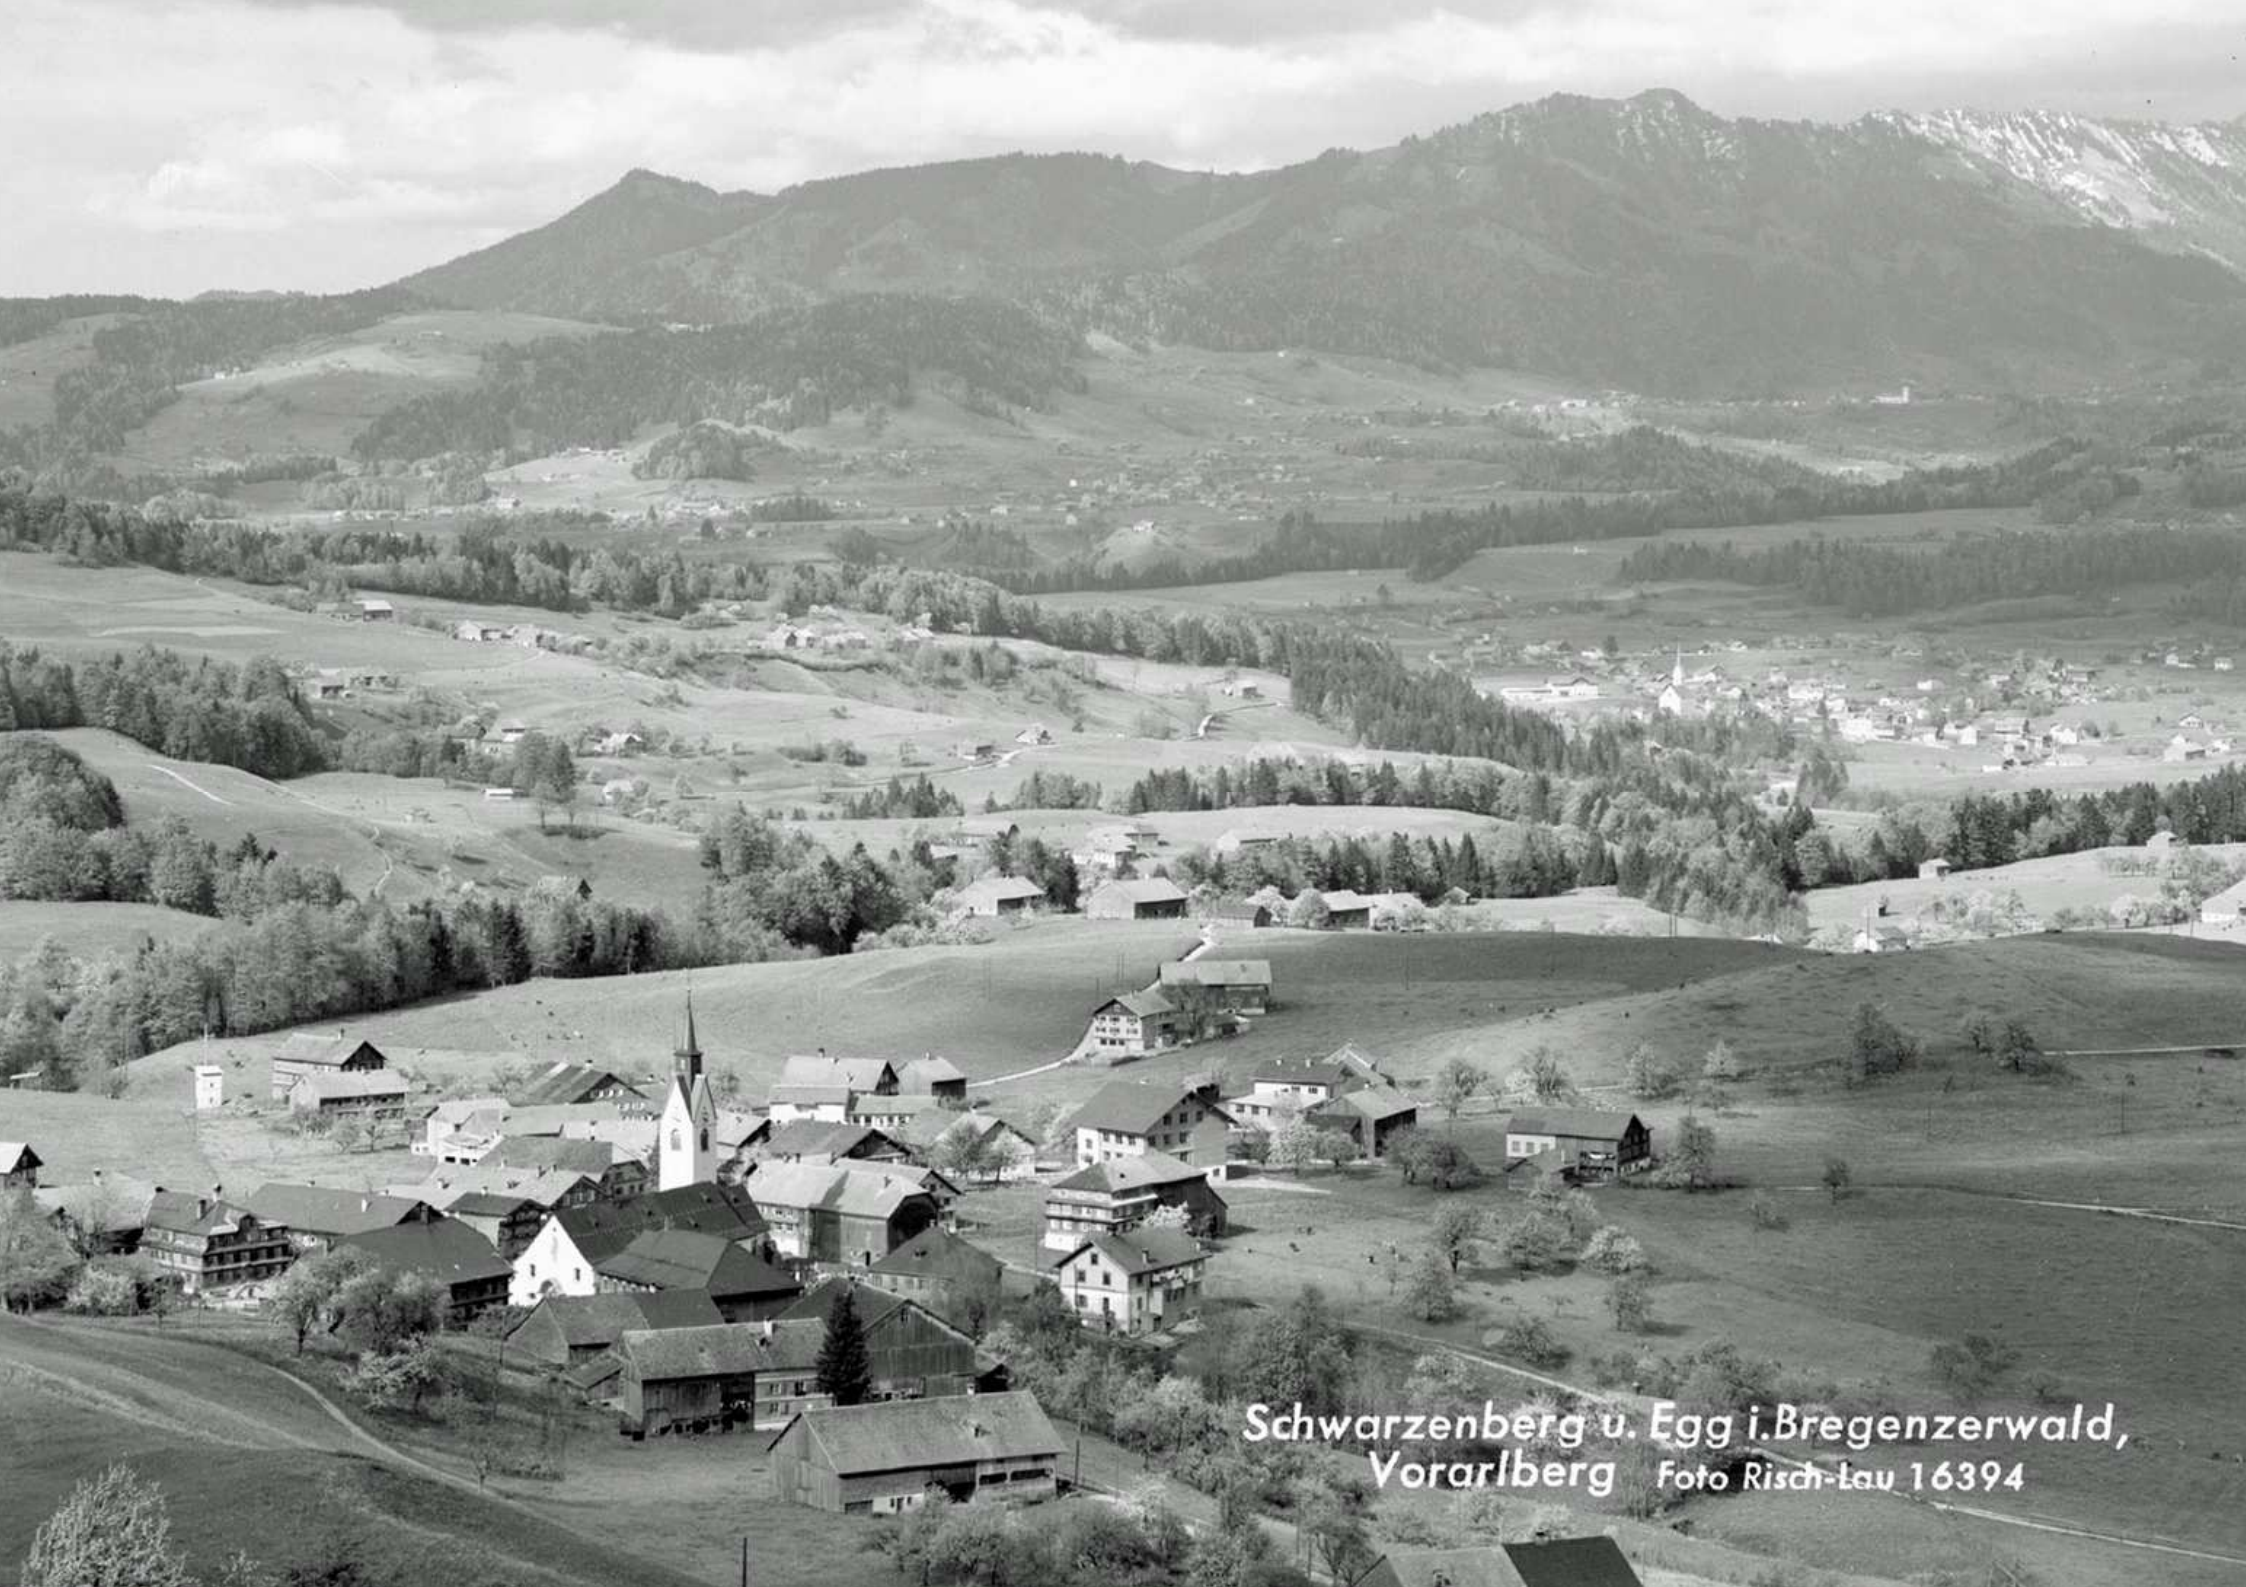

Riefensberg Bregenzerwald

Foto Risch Lau 21708

Schoppernau i. Bregenzerwald Foto Risch-Lau 15054

Schwarzenberg u. Egg i. Bregenzerwald,  
Vorarlberg Foto Risch-lau 16394

8324 SIBRATSGFALL im BREGENZER-WALD, VLBG