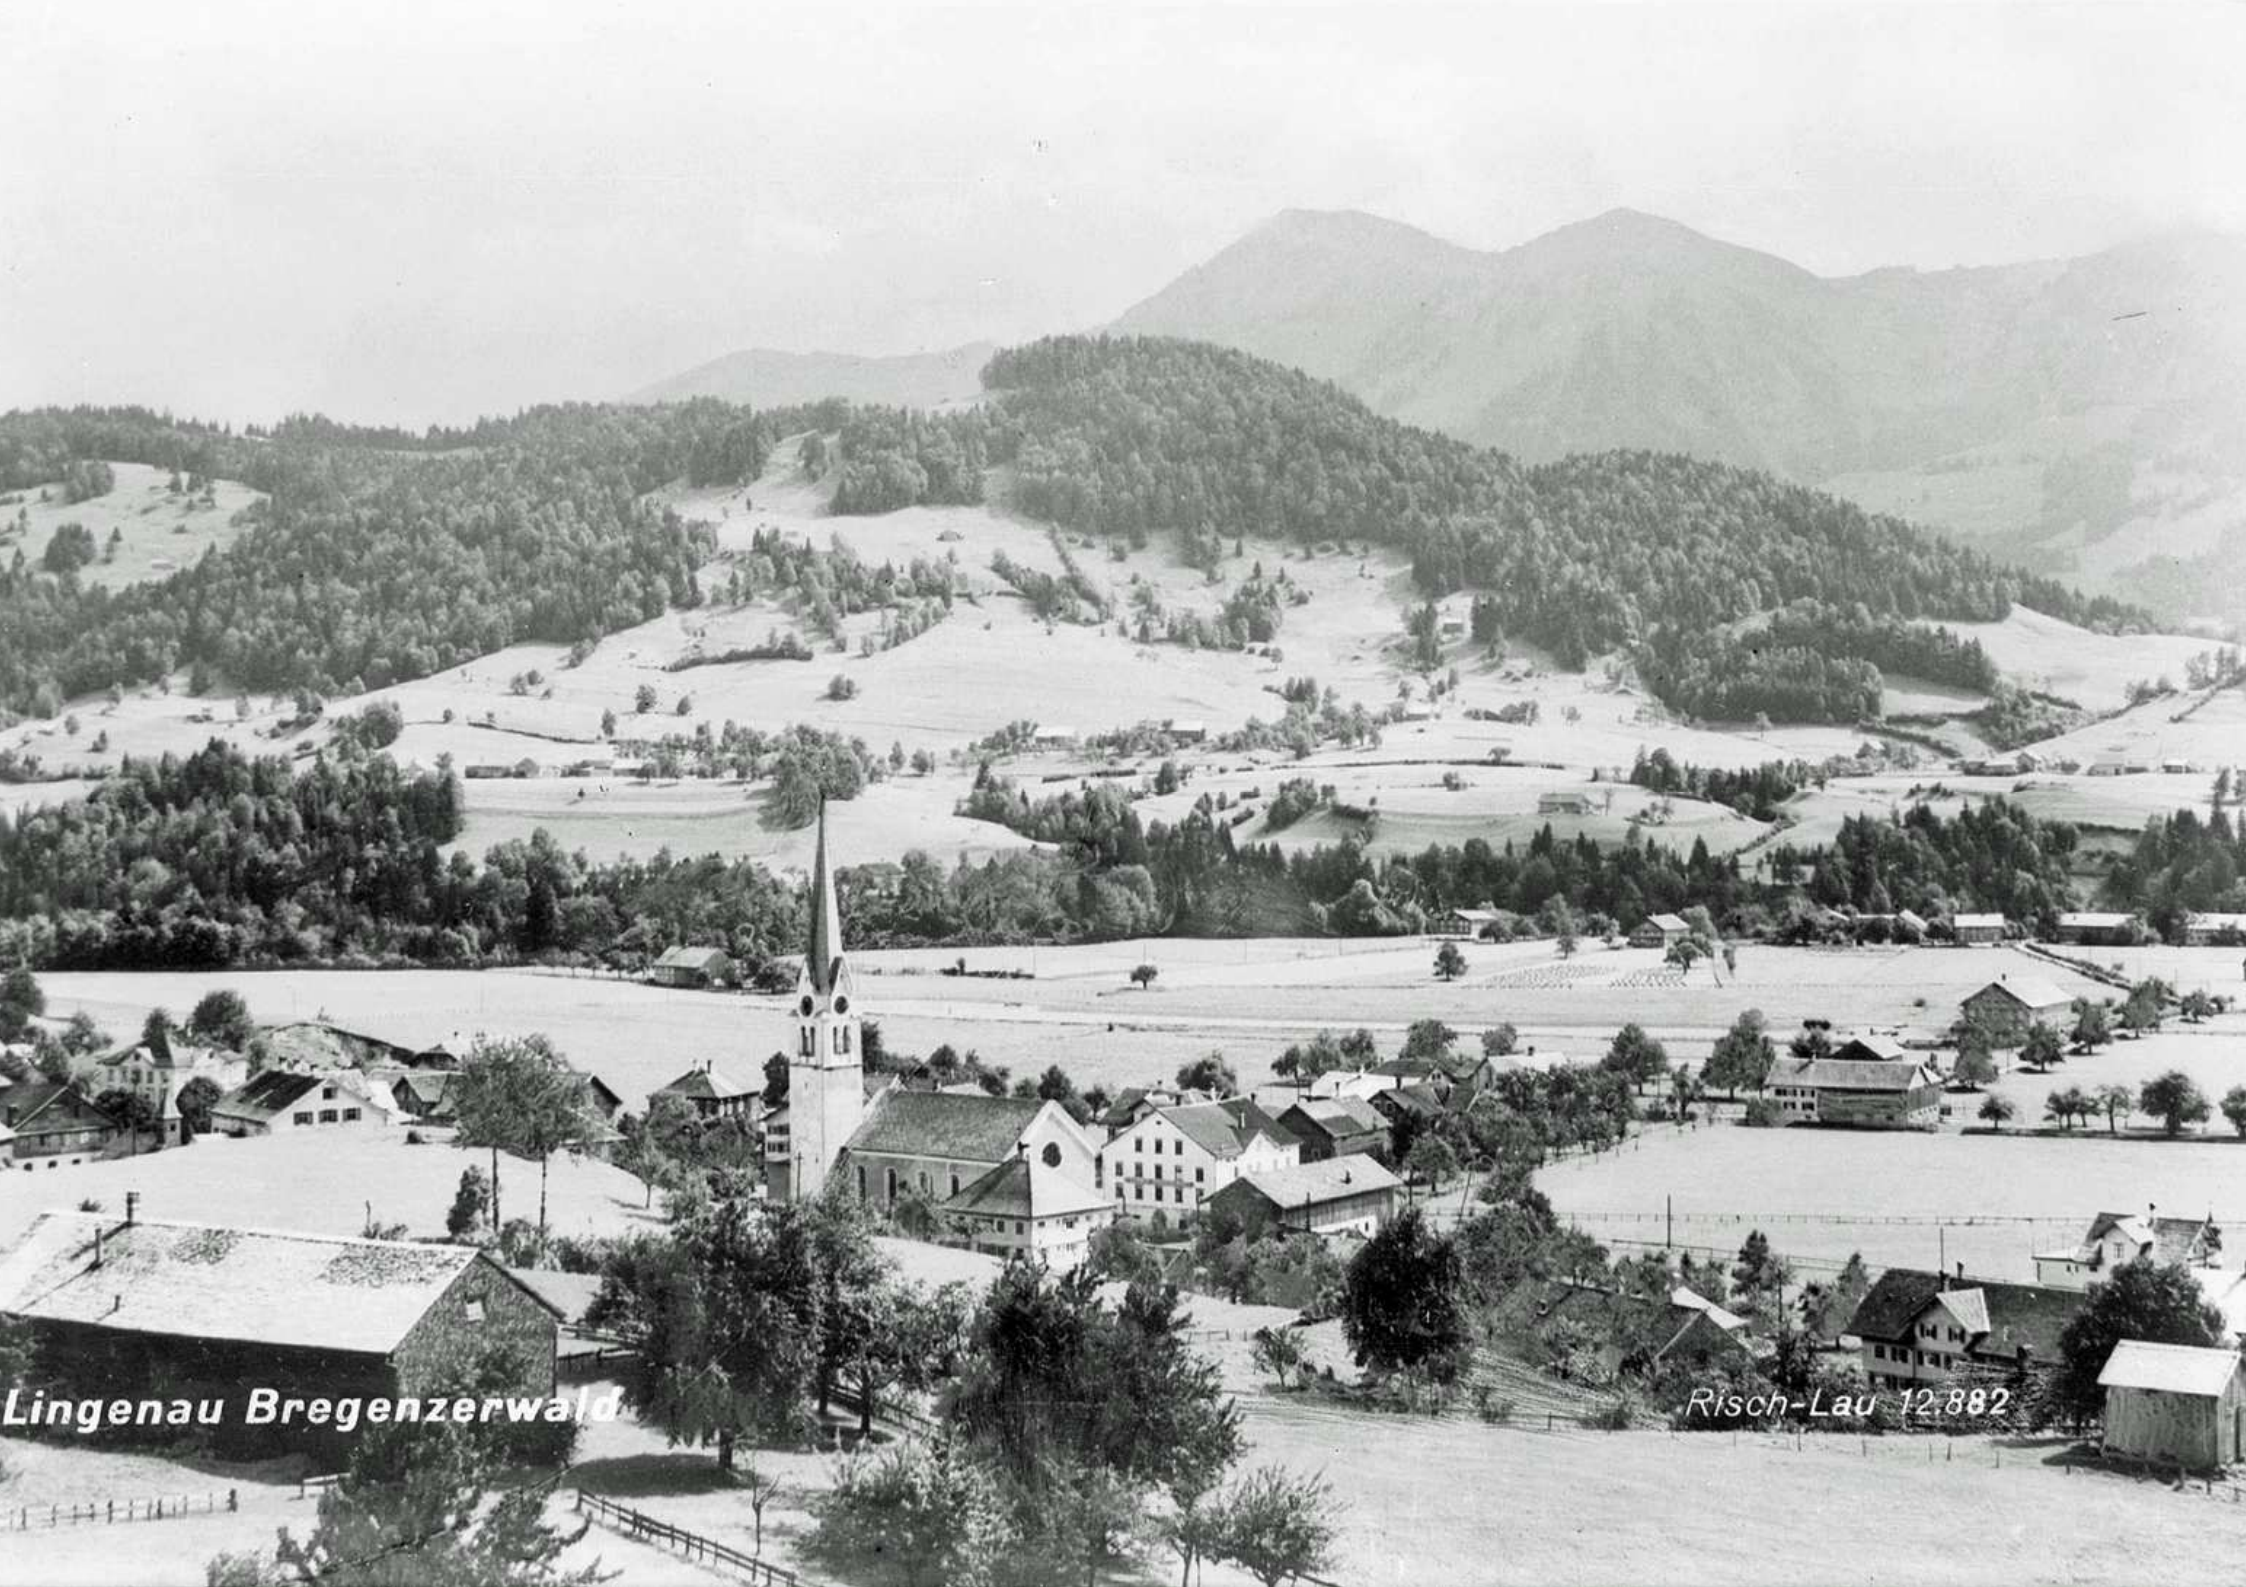

*Engenau Bregenzerwald Vorarlberg*

*Foto Risch-Lau 12.879*

Lingenau Bregenzerwald

Risch-Lau 12.882

Ref. 12827

Dorfplatz in Lingenau im Bregenzer Wald

9663

Bad Reuthe bei Bezau im Bregenzer Wald, Vlbgo.