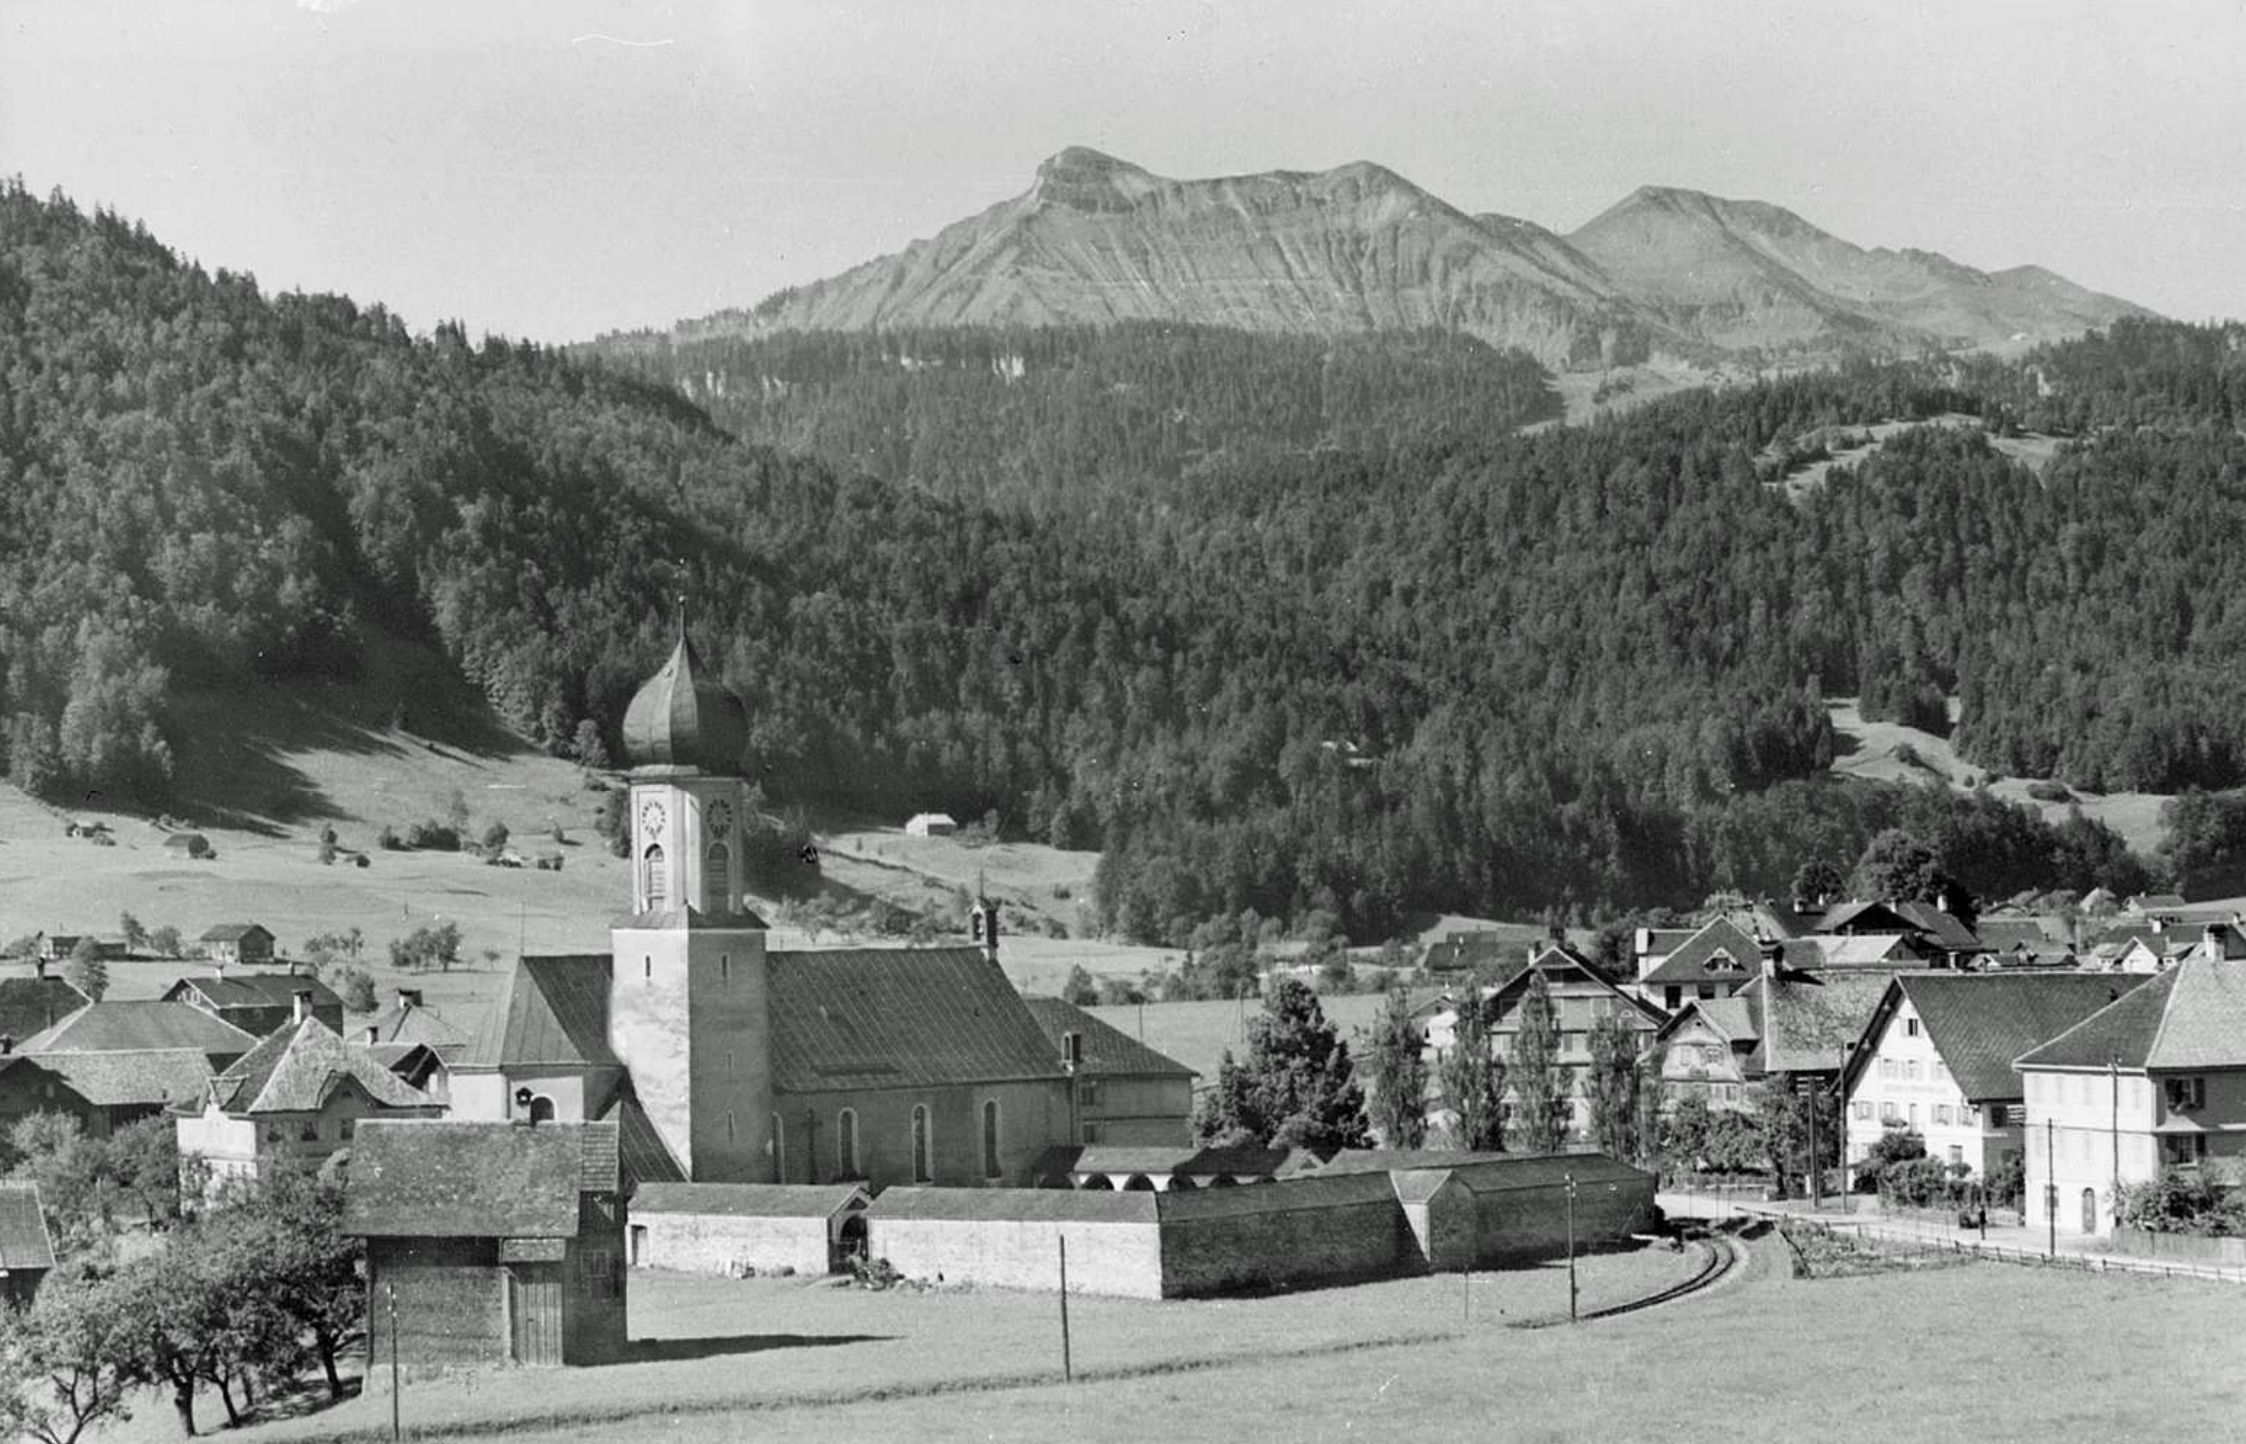

3580 Alberschwende im Bregenzerwald Vlb.

Church steeple and clock tower

STOP

Bezau  
Lengenau

JETZT im  
LIFECYCLE-HUB |  
Fährbergstrasse 179  
8850 Dornbirn

Besuchen Sie  
die Ausstellung

13985 Müselbach im Bregenzer Wald, Vorarlberg