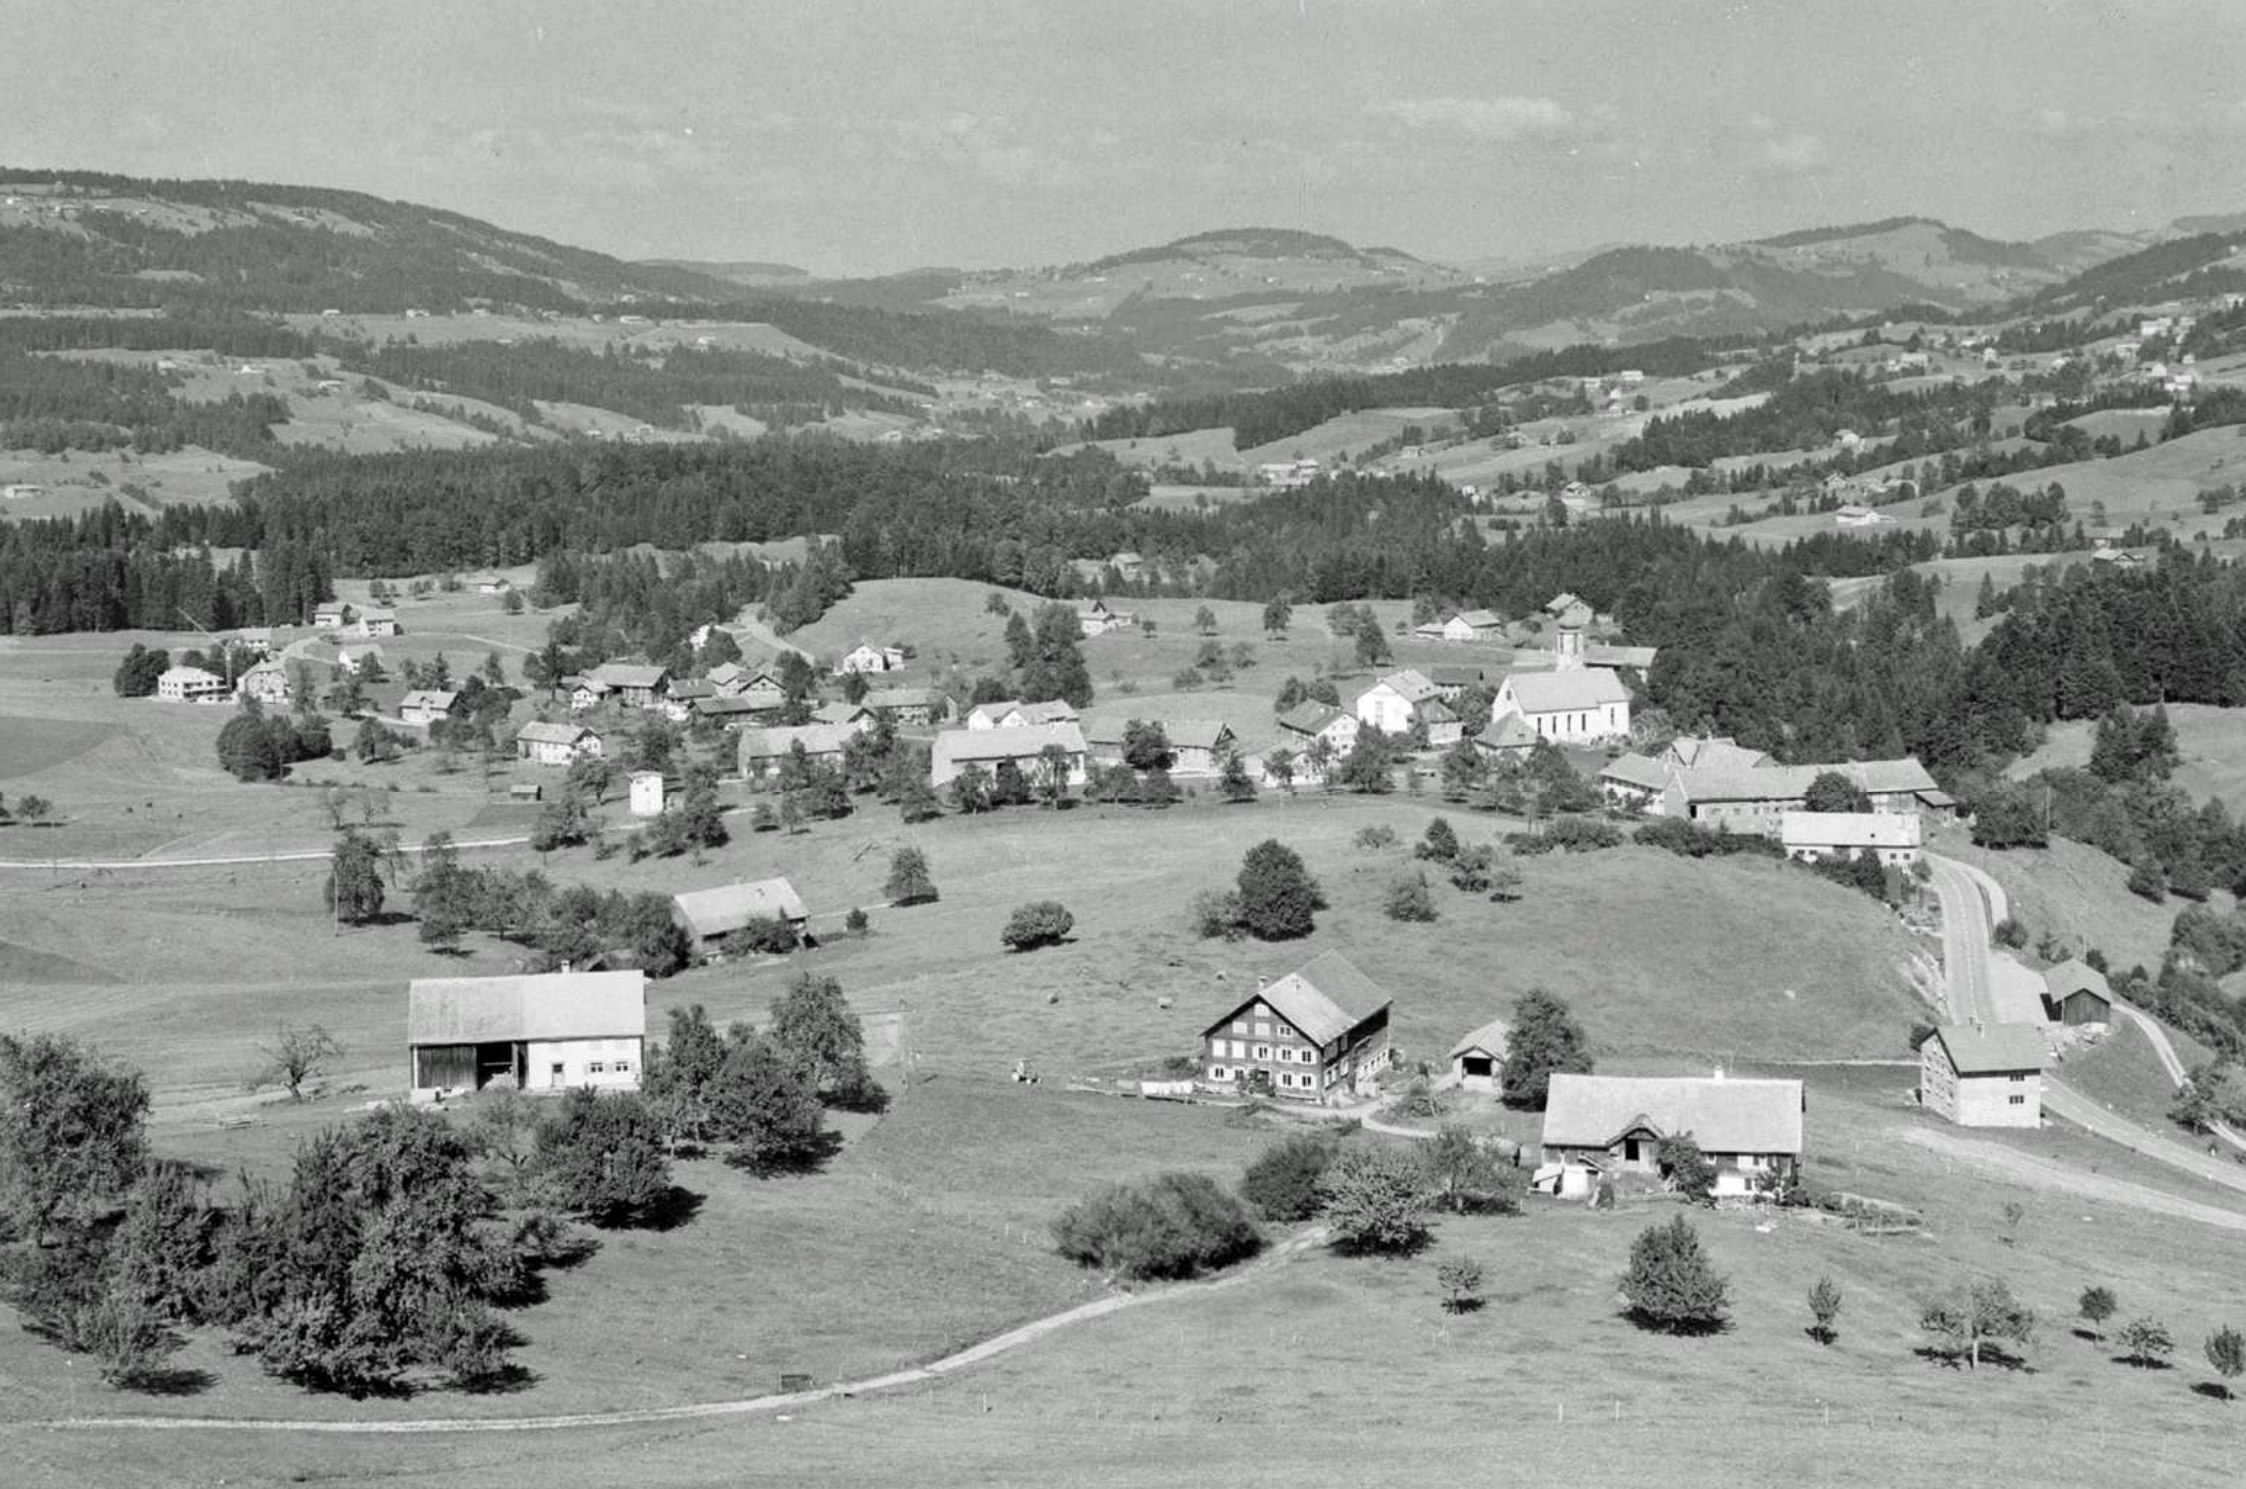

Krumbach , Bregenzerwald

Foto Risch Lau 21701