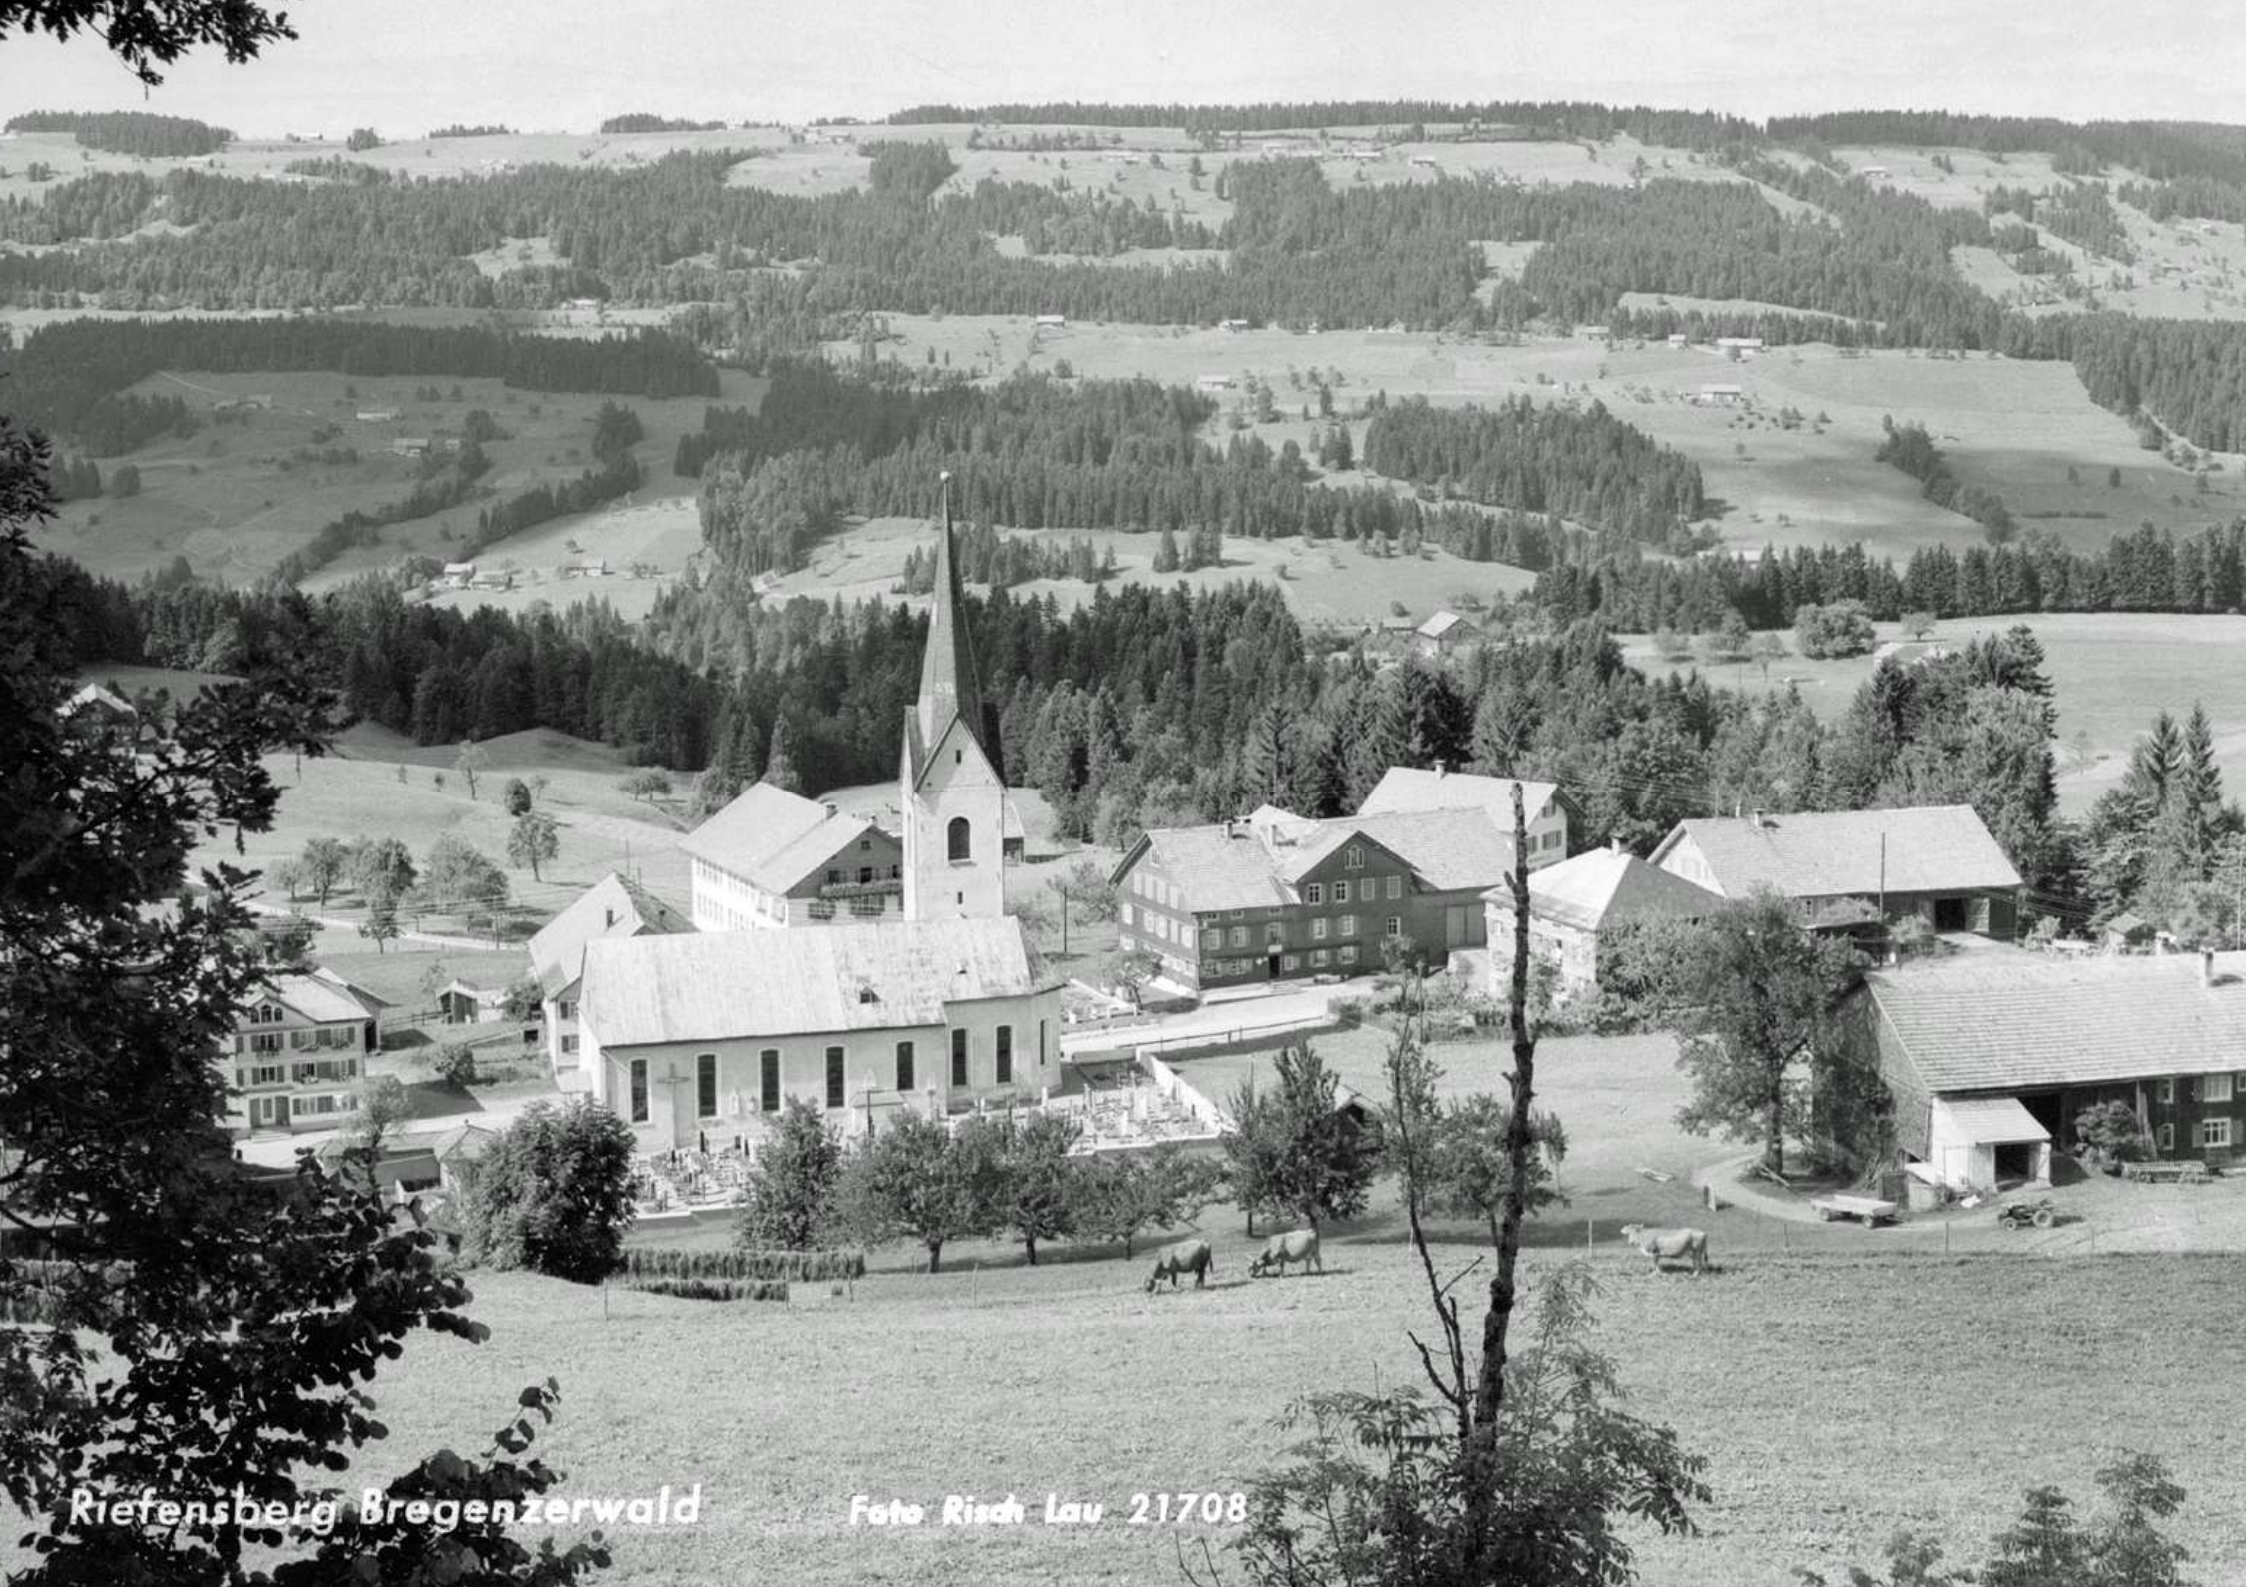

*Engenau Bregenzerwald Vorarlberg*

*Foto Risch-Lau 12.879*

Lingenau Bregenzerwald

Risch-Lau 12.882

Ref. 12827

Dorfplatz in Lingenau im Bregenzer Wald

9663

Bad Reuthe bei Bezau im Bregenzer Wald, Vlbgo.