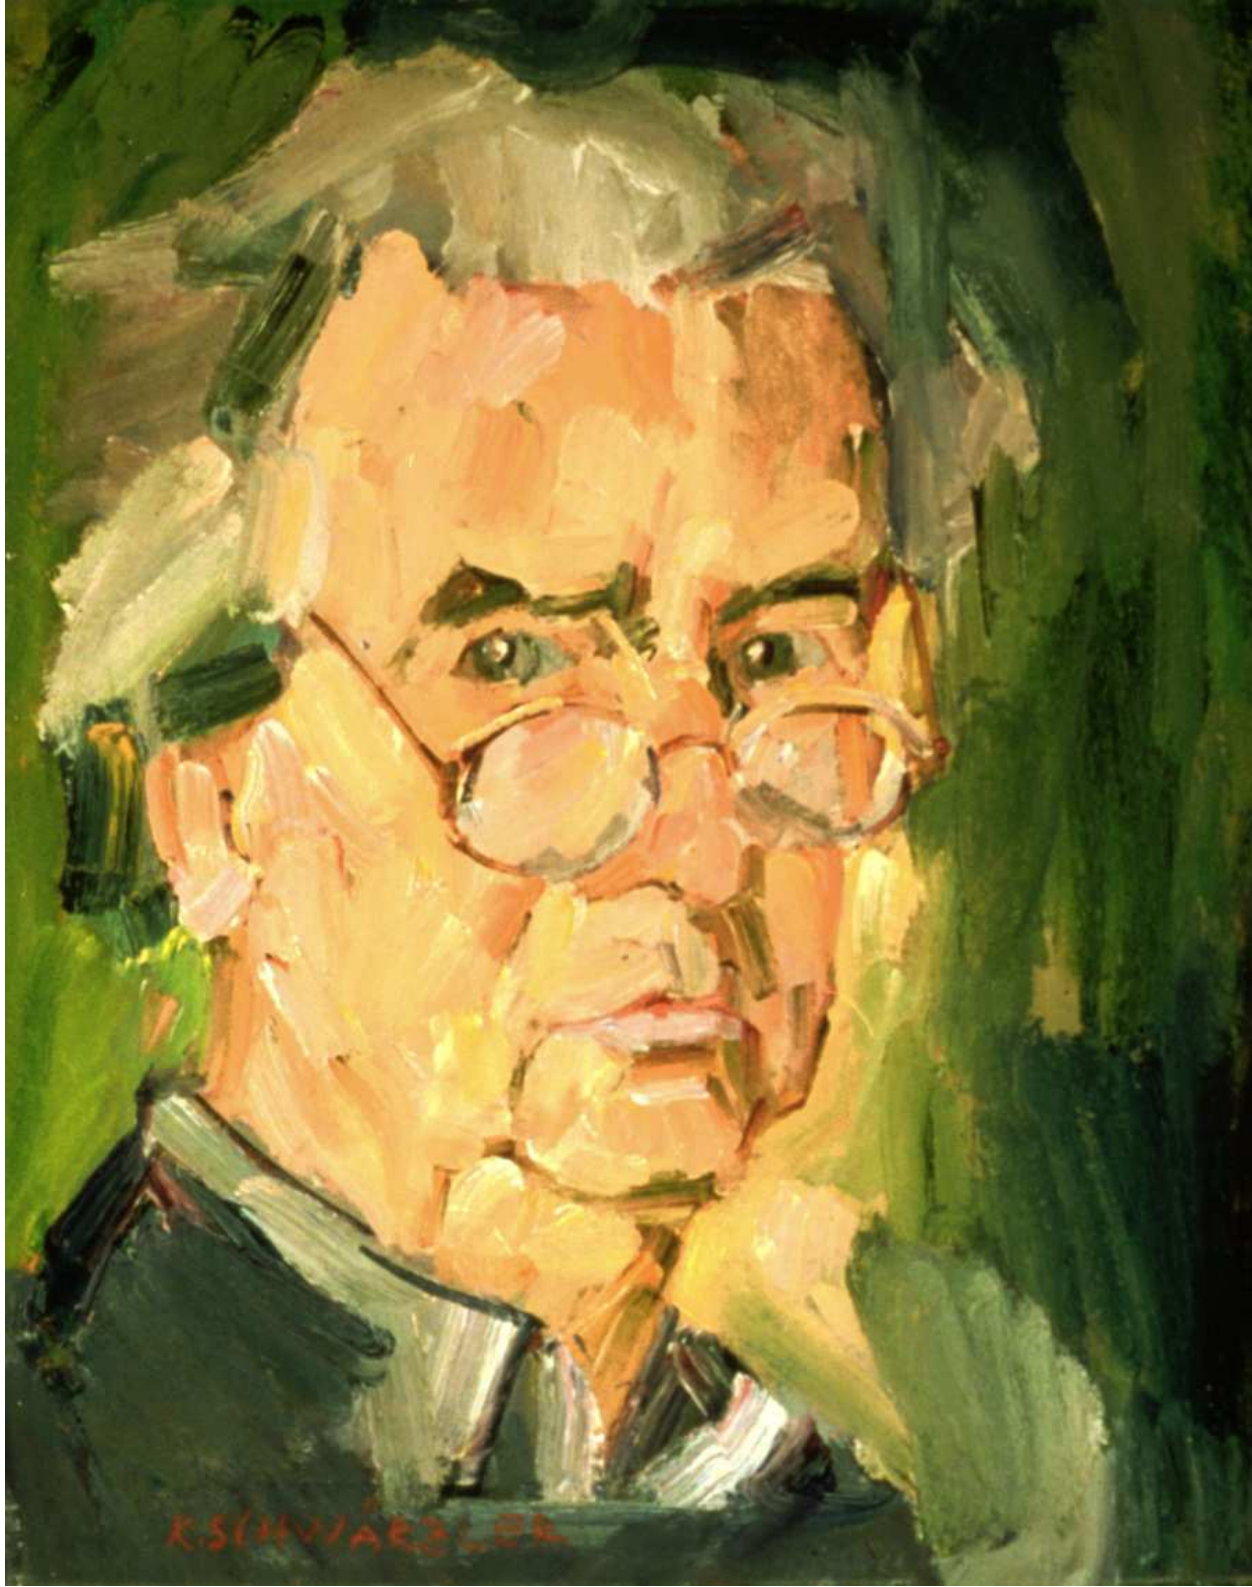

Bildreihe

Vorarlberger Kunstgeschichte VII: Kunst des 20. Jahrhunderts

Medien-Nr. 3500096

24 Bilder

A.
LUGER
1936

F. KR...

Prochaine (Antelope de Tem)

1964

Herausgeber: Schulmediencenter des Landes Vorarlberg
Idee, Gestaltung, Bildauswahl: Landesarbeitskreis für Heimatkunde im Unterricht

Text: Dir. Herbert Klas
Konsulent: Dr. Helmut Swozilek

Aufnahmen: Fotomeister Helmut Klapper
Marktgemeinde Lustenau (Bilder 16 und 20)