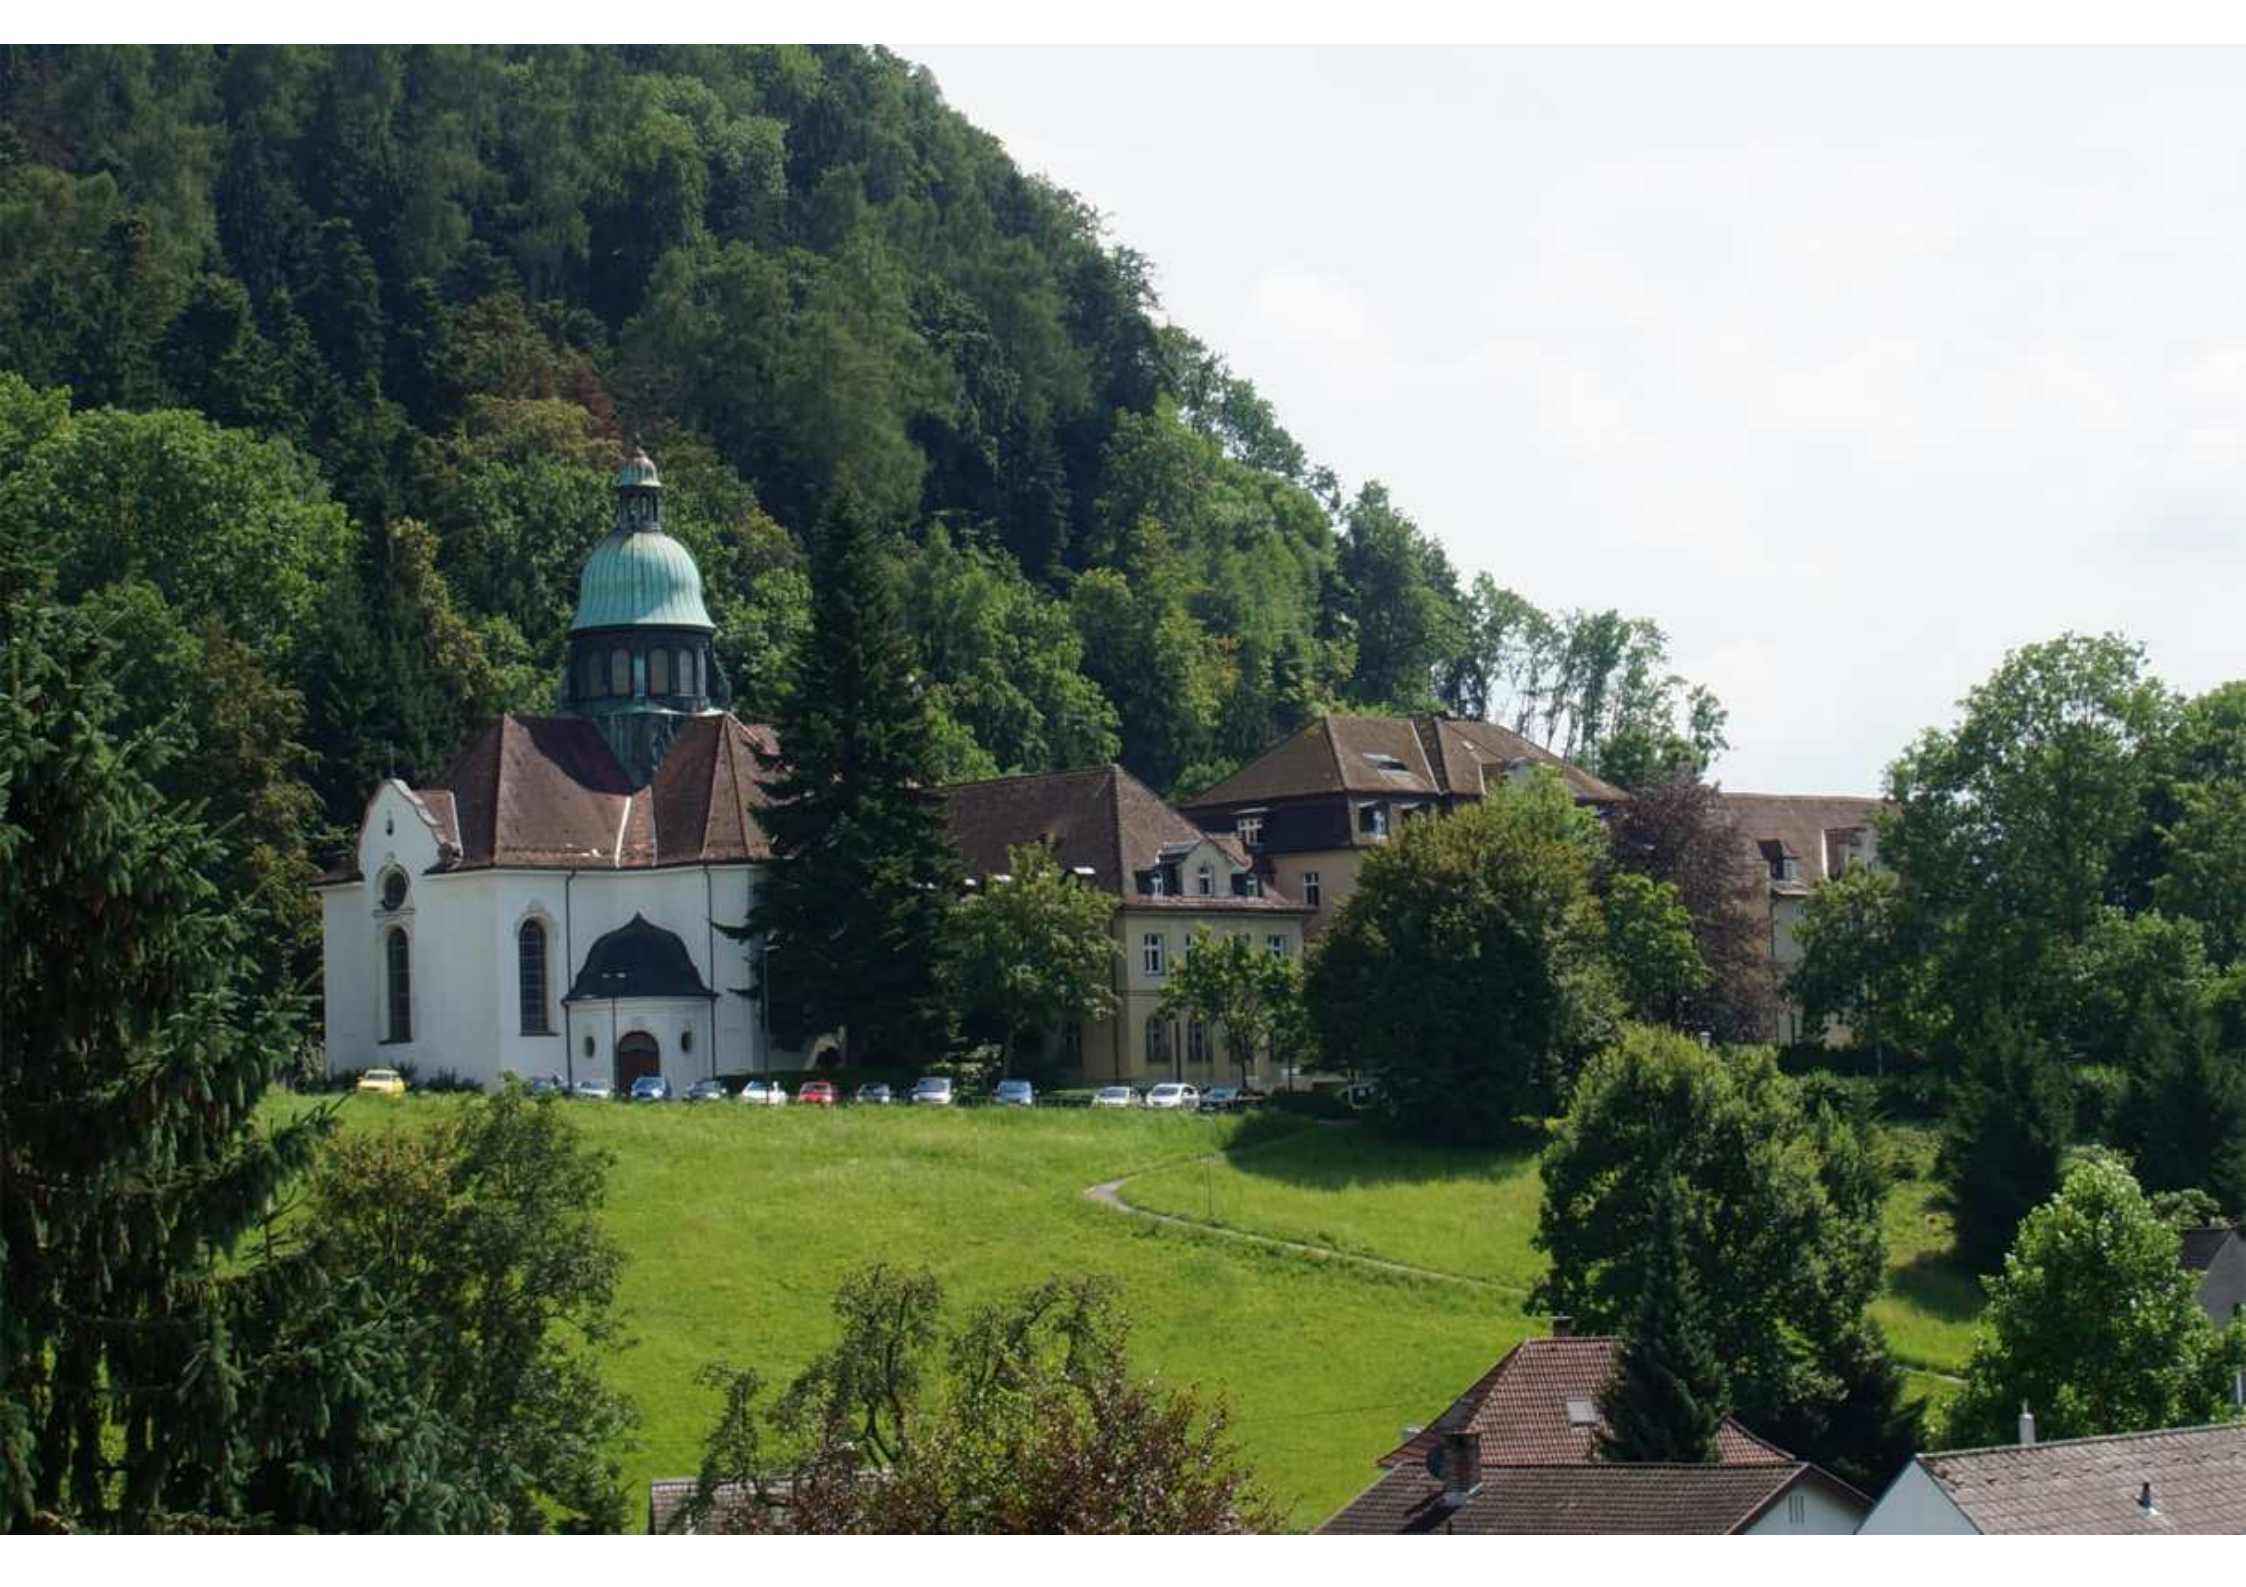

Bildreihe

Landeshauptstadt Bregenz (3500074)

Vergleich früher - heute

27 Standorte (54 Bilder)

Hinweis:

Bilder und Texte dürfen nur im Rahmen des Schulunterrichts in Vorarlberg verwendet werden.

© Bildungsdirektion für Vorarlberg / Bildungsmedienzentrum

Bregenz a.B. mit Rheintal u. Schweizer Berge Foto Risch-Lau 665

Aus Bregenz a.B. Foto Risch-Lou

TOFFIN-FILM

LOHRENBÜRGER

Bier-Stube

RODERS-BIERGARTEN

filiale
JOHANN COLLINI
frischgebackene Süßwarenversteigerung

KULI BIS 28. AUGUST IM PALAST THEATERS & EXCEL BRUNNEN

Brasserie

RÖMERQUELLE

RÖMERQUELLE

Sagmeister

TRAVEL

St. Anna
Straße

Hotel
Führer