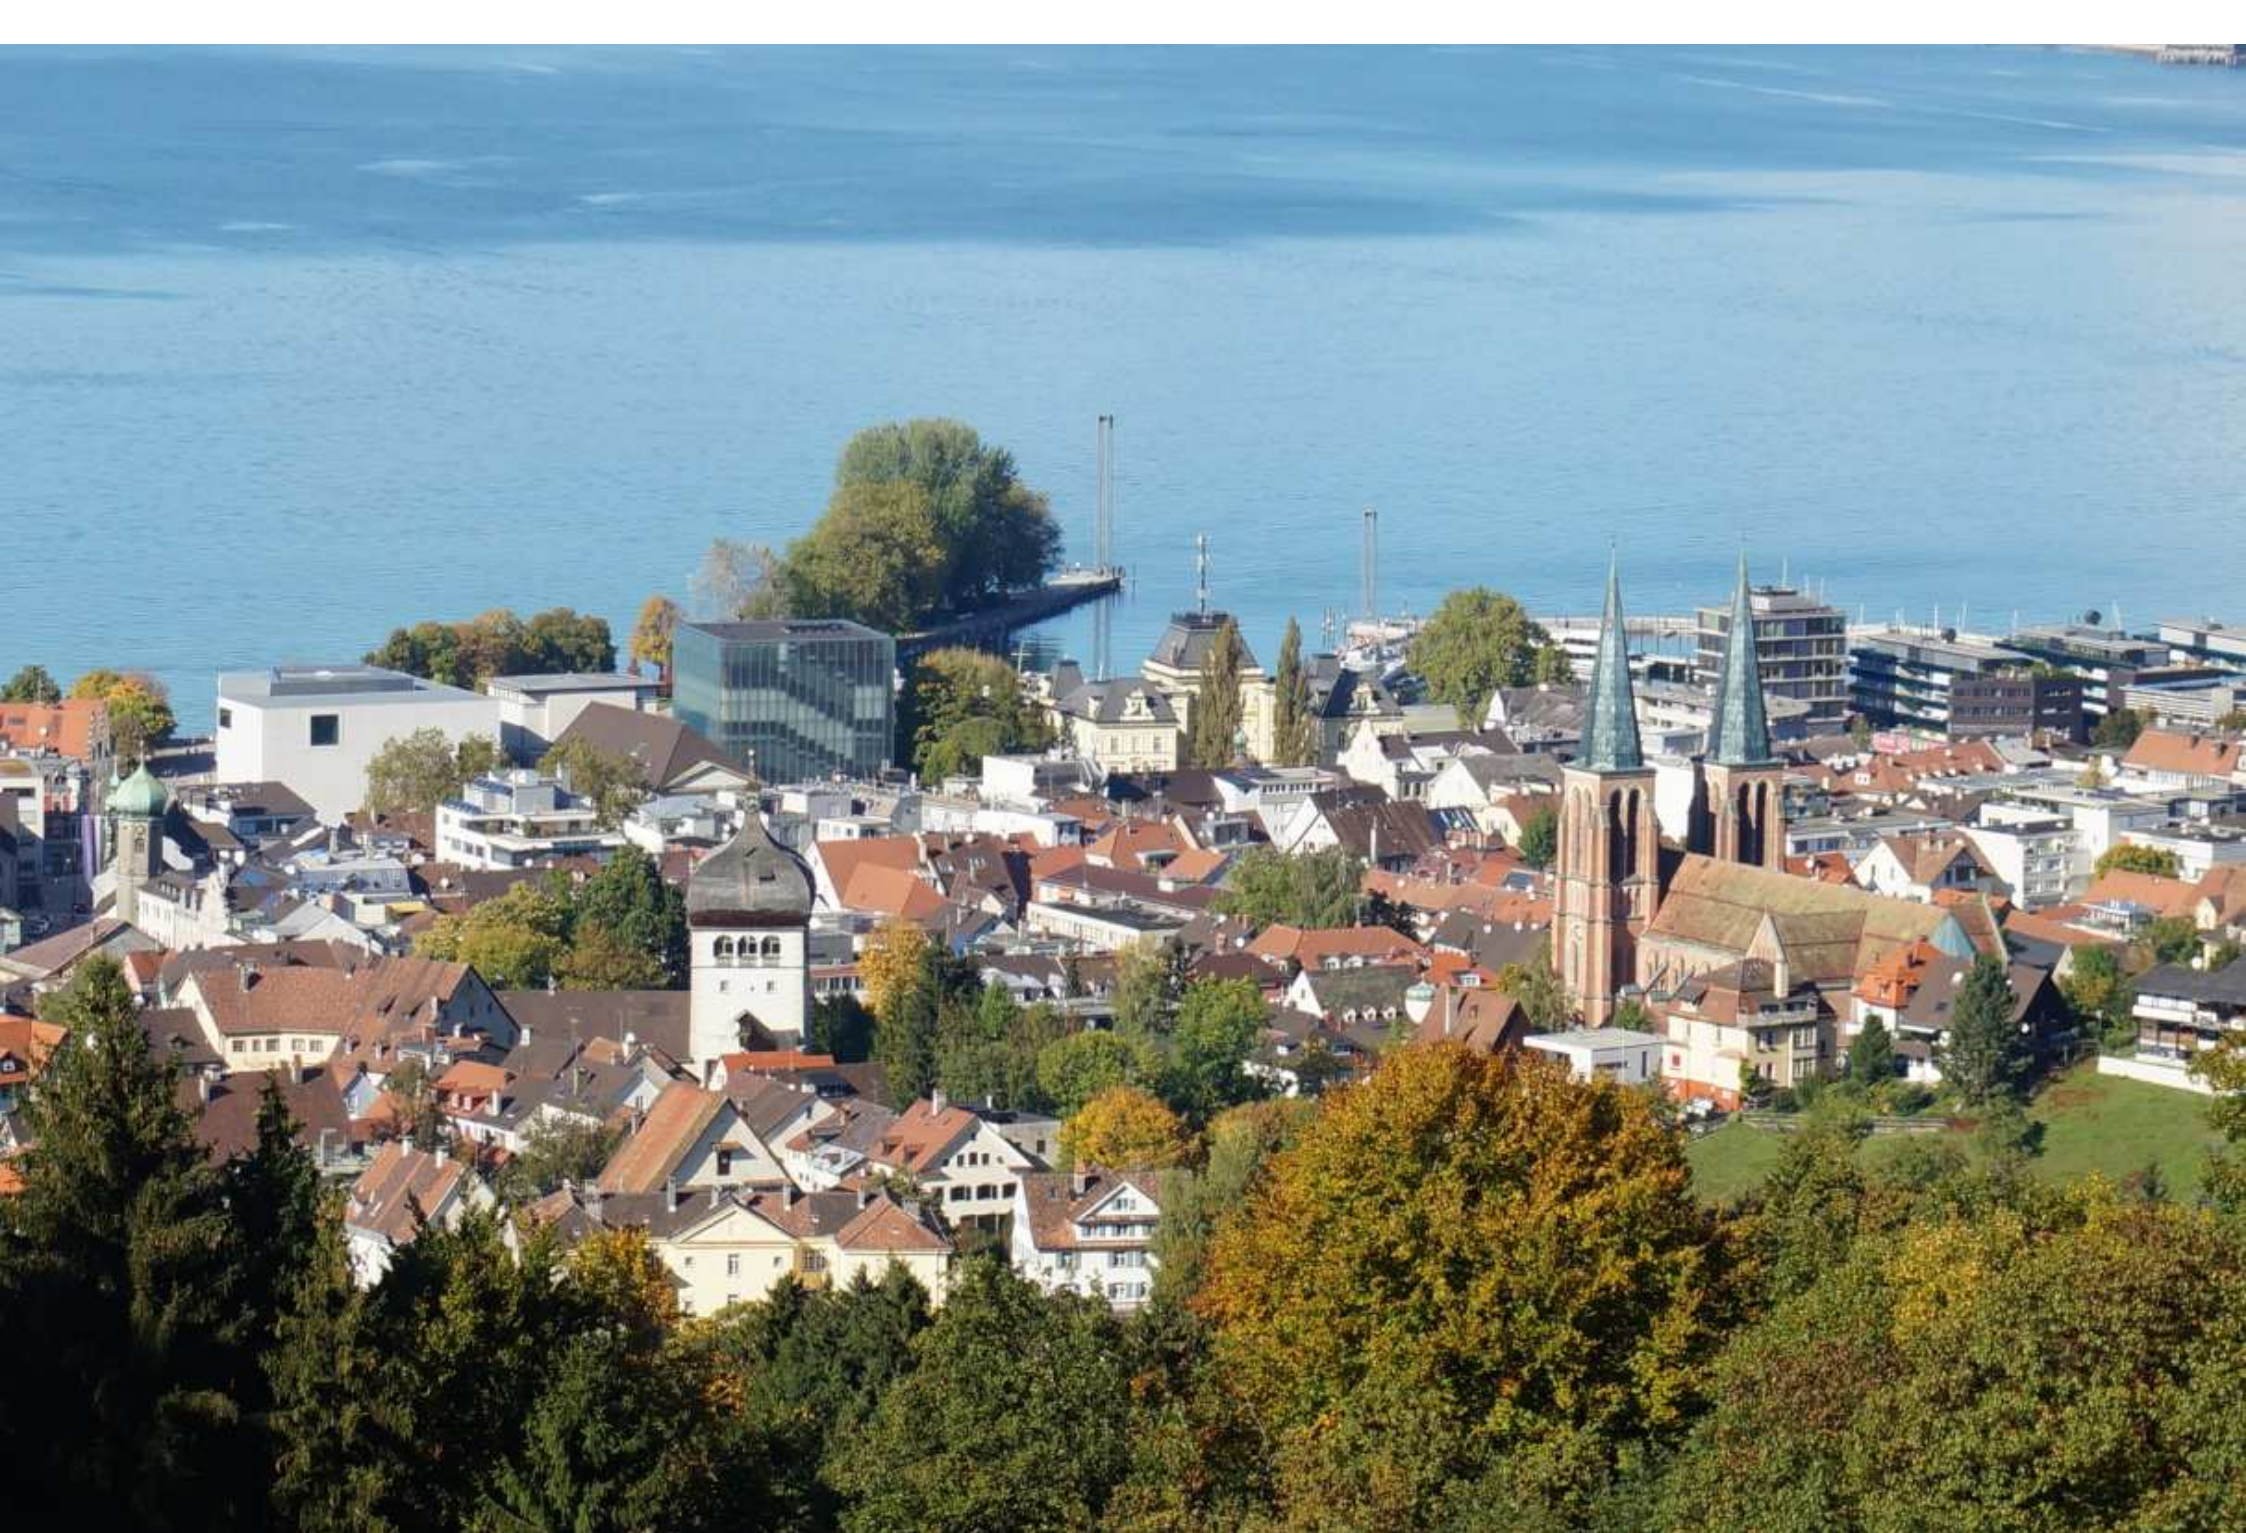

Bildreihe

Landeshauptstadt Bregenz (3500074)

Vergleich früher - heute

27 Standorte (54 Bilder)

Hinweis:

Bilder und Texte dürfen nur im Rahmen des Schulunterrichts in Vorarlberg verwendet werden.

© Bildungsdirektion für Vorarlberg / Bildungsmedienzentrum

Bregenz a.B. mit Rheintal u. Schweizer Berge Foto Risch-Lau 665

Aus Bregenz a.B. Foto Risch-Lou

TOFFIN-FILM

LOHRENBÜRGER

Bier-Stube

RODERS-BIERGARTEN

filiale
JOHANN COLLINI
frischgebackene Süßwarenversteigerung

KULI BIS 28. AUGUST IM PALAST THEATERS & EXCEL BRUNNEN

Brasserie

RÖMERQUELLE

RÖMERQUELLE

Sagmeister

TRAVEL

St. Anna
Straße

Hotel
Führer