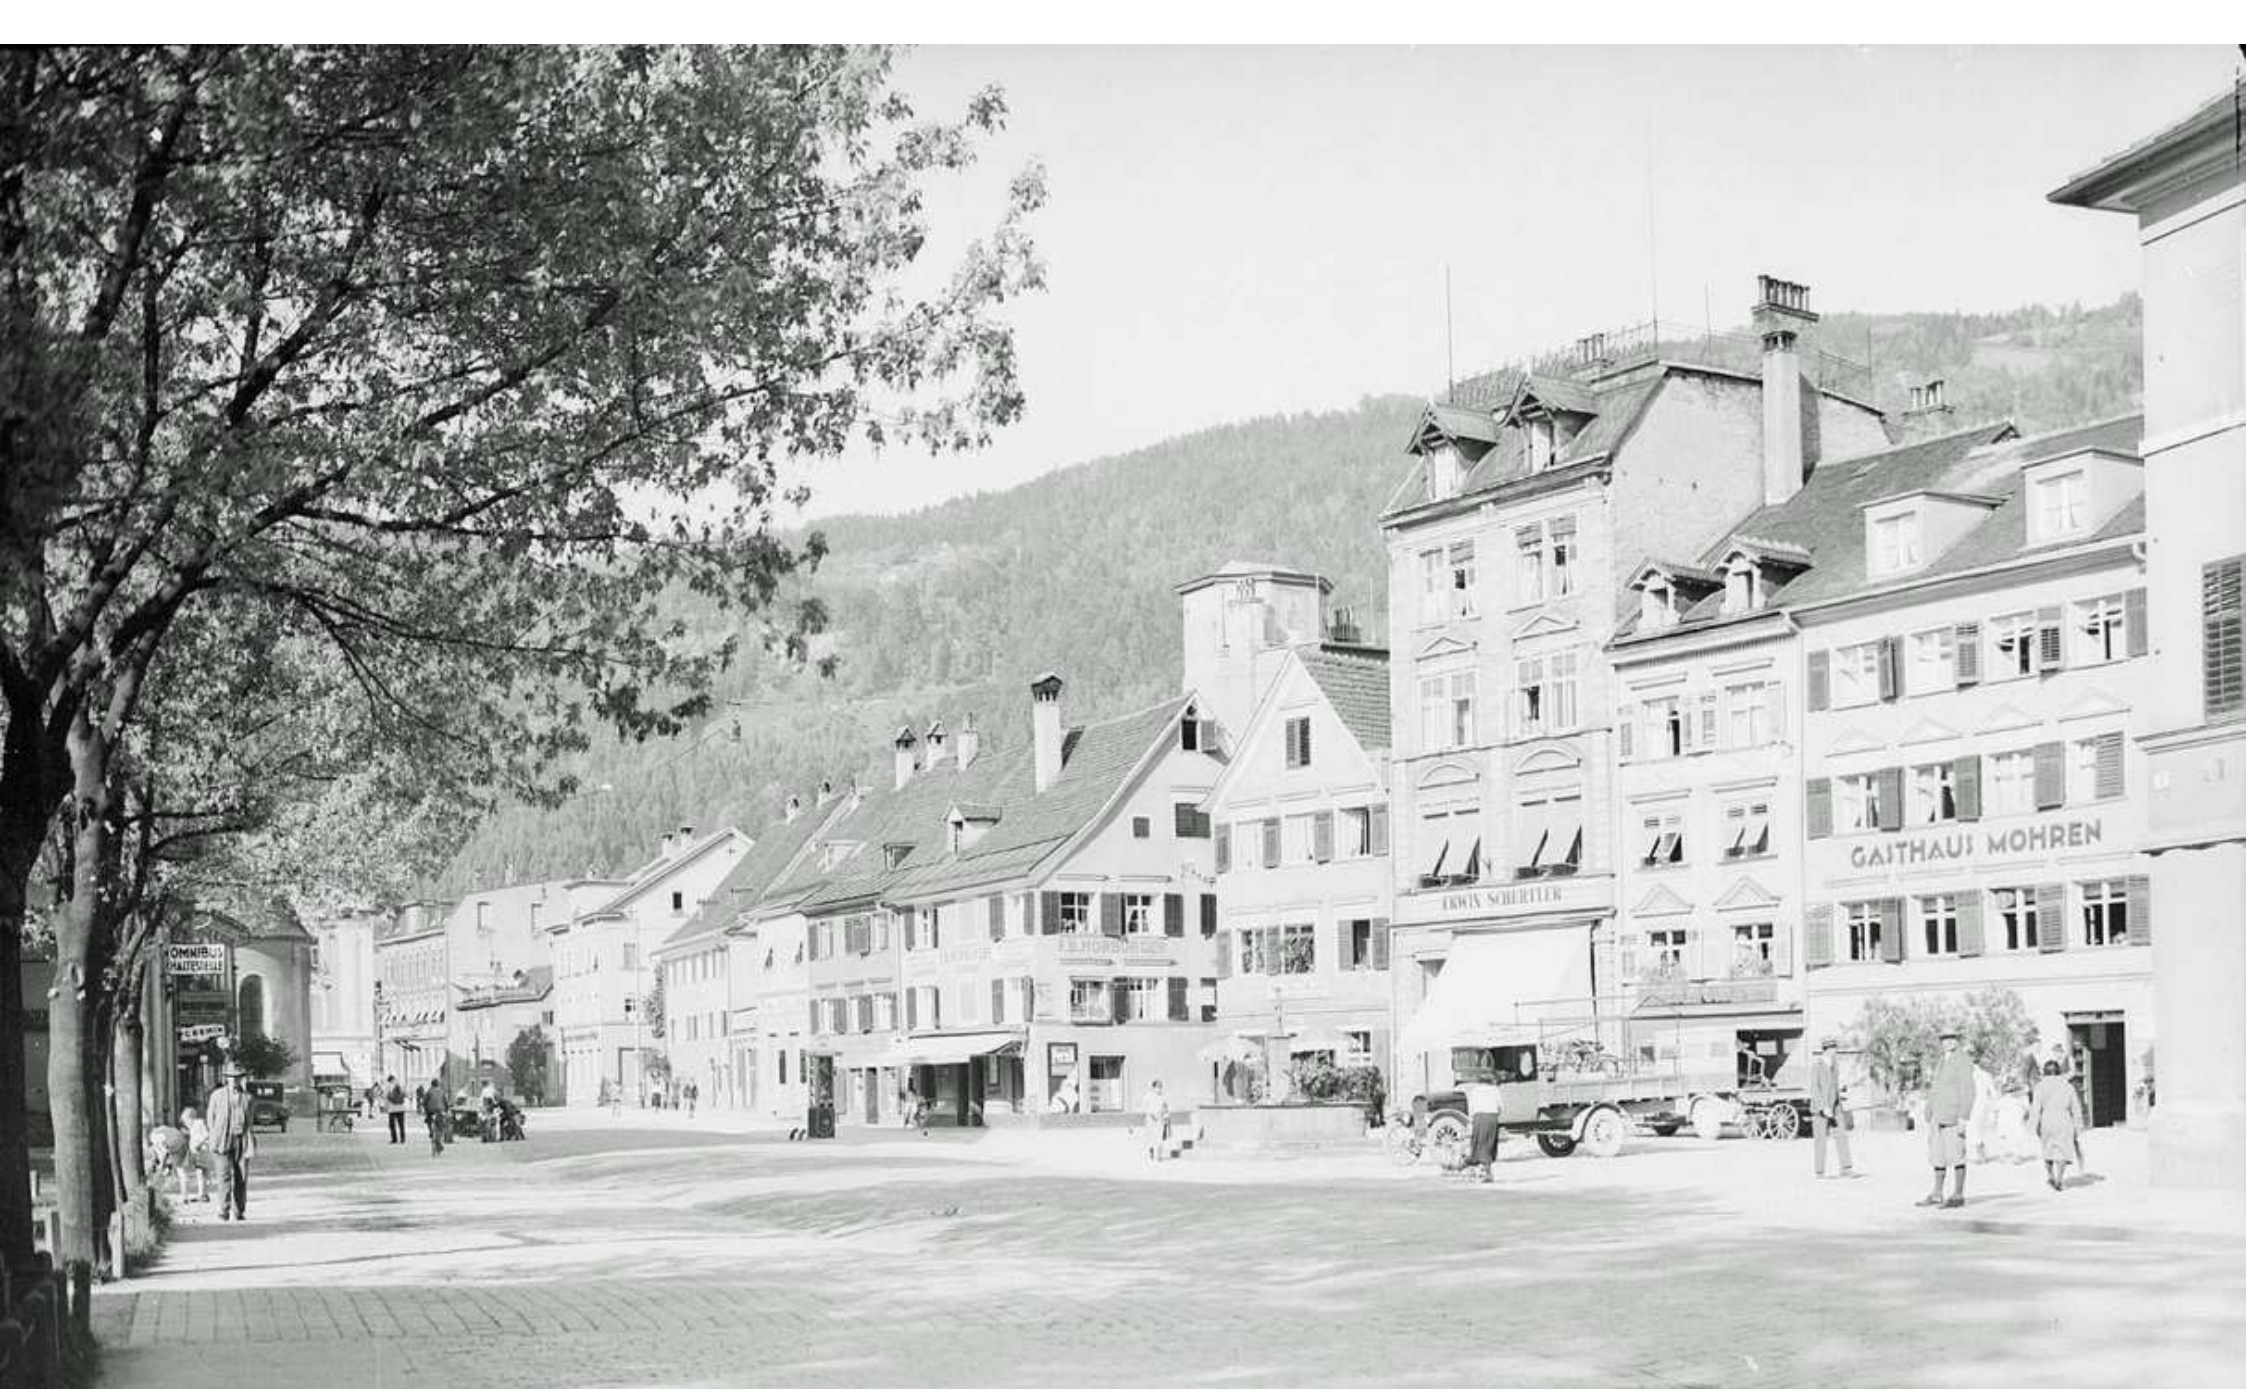

BREGENZ - KORNMARKT g. PFÄNDER