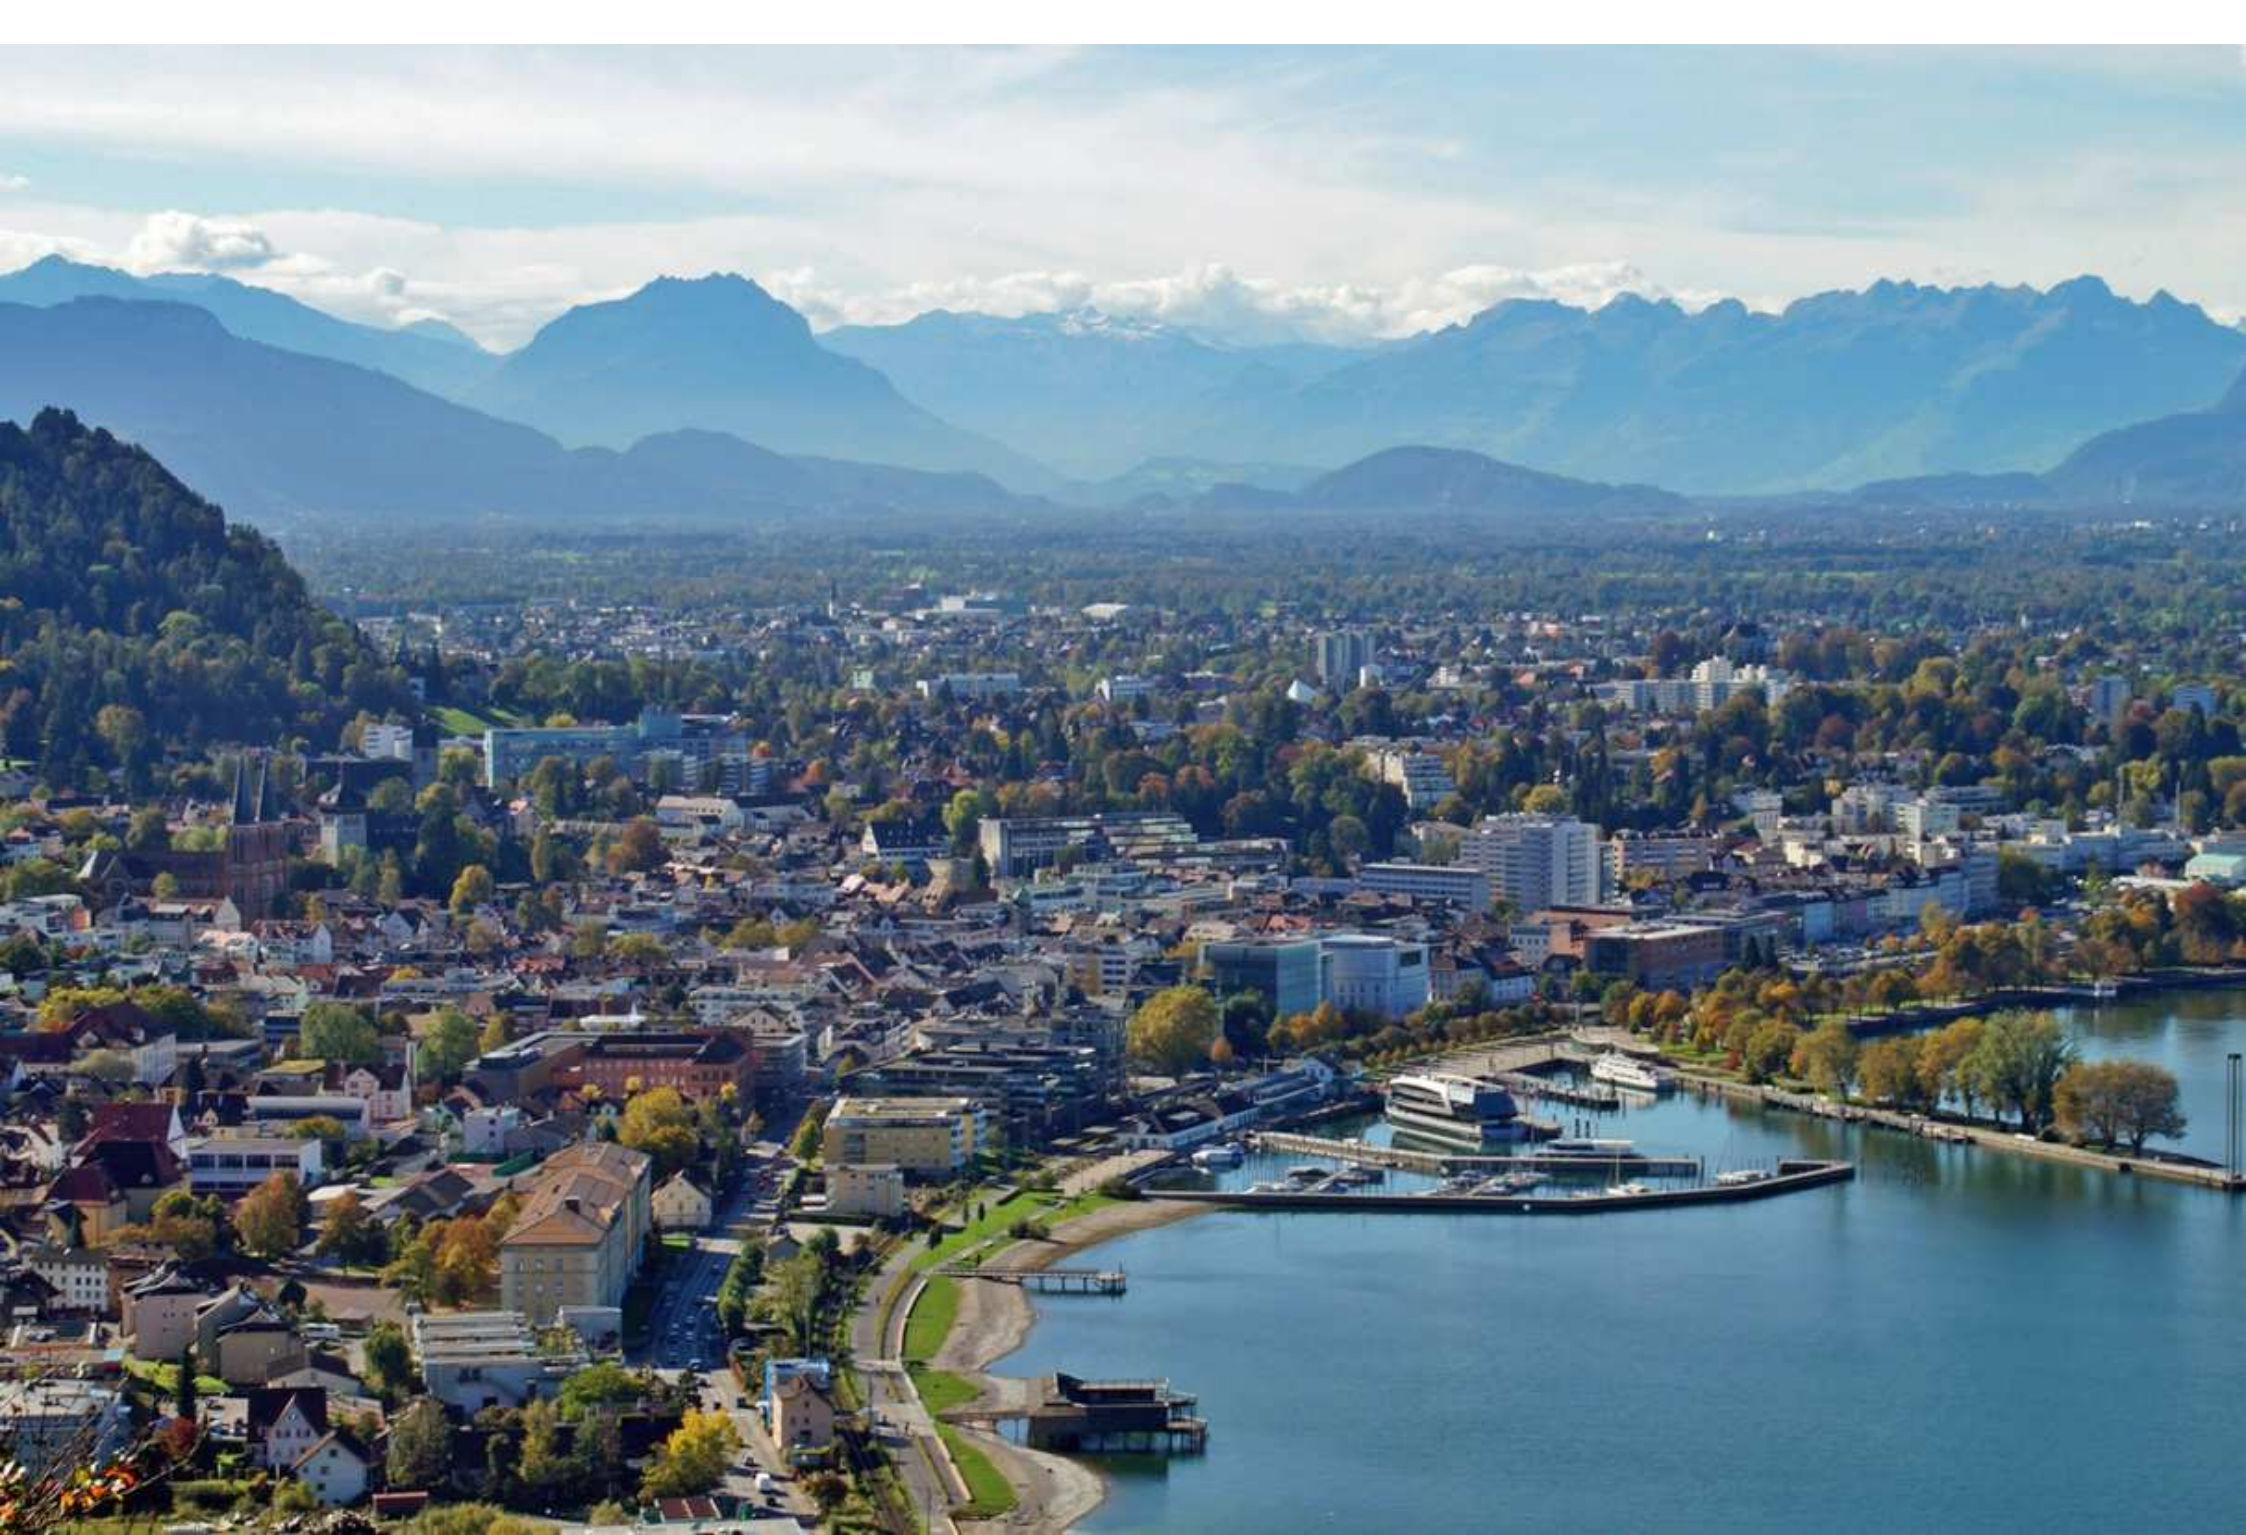

Bildreihe

Landeshauptstadt Bregenz (3500074)

Vergleich früher - heute

27 Standorte (54 Bilder)

Hinweis:

Bilder und Texte dürfen nur im Rahmen des Schulunterrichts in Vorarlberg verwendet werden.

© Bildungsdirektion für Vorarlberg / Bildungsmedienzentrum

Bregenz a.B. mit Rheintal u. Schweizer Berge Foto Risch-Lau 665

Aus Bregenz a.B. Foto Risch-Lou

TOFFIN-FILM

LOHRENBÜRGER

Bier-Stube

RODERS-BIERGARTEN

filiale
JOHANN COLLINI
frischgebackene Süßwarenversteigerung

KULI BIS 28. AUGUST IM PALAST THEATERS & EXCEL BRUNNEN

Brasserie

RÖMERQUELLE

RÖMERQUELLE

Sagmeister

TRAVEL

St. Anna
Straße

Hotel
Führer