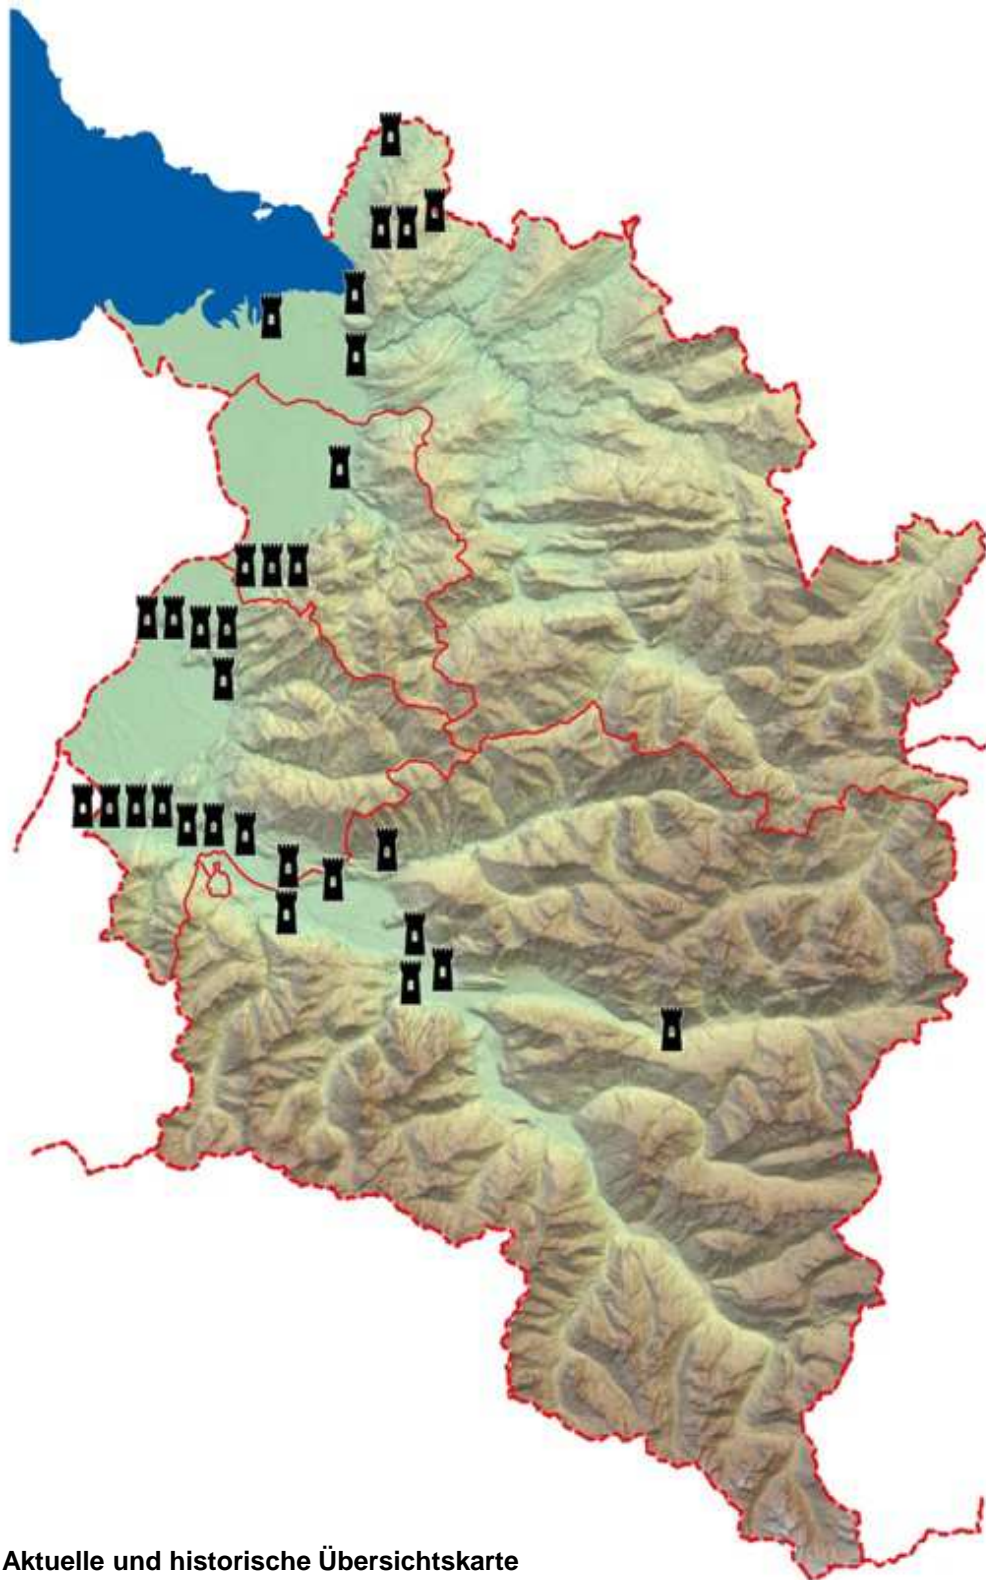

Bildreihe

Burgen, Schlösser und Ansitze Vorarlbergs

Medien-Nr. 3501145

1 Grafik
32 Bilder

Hinweis:

Bilder und Texte dürfen nur im Rahmen des Schulunterrichts in Vorarlberg verwendet werden.
© Schulmediencenter des Landes Vorarlberg

a. Aktuelle und historische Übersichtskarte

1. Ansicht Gwigen, Hohenweiler

2. Ruggburg, Eichenberg

4. Burg Hofen, Lochau

5. Burg Bregenz

6. Mittelweiherburg, Hard

7. Burg Wolfurt

8. Oberdorfer Turm, Dornbirn

9. Burg Alt-Ems, Hohenems

10. Burg Glopper, Hohenems

11. Palast Hohenems

14. Burg Neu-Montfort, Götzis

1584
2004

15. Junker-Jonas-Schlössle

16. Anstutz Sonderberg, Götzis

17. Burg Alt-Montfort, Weiler

Landkarten: vogis.cnv.at, Vorarlberger Landesarchiv; bearb. Werner Geiger

Idee, Gestaltung, Bildauswahl: Landesarbeitskreis für Heimatkunde im Unterricht

Veröffentlichung: 2017