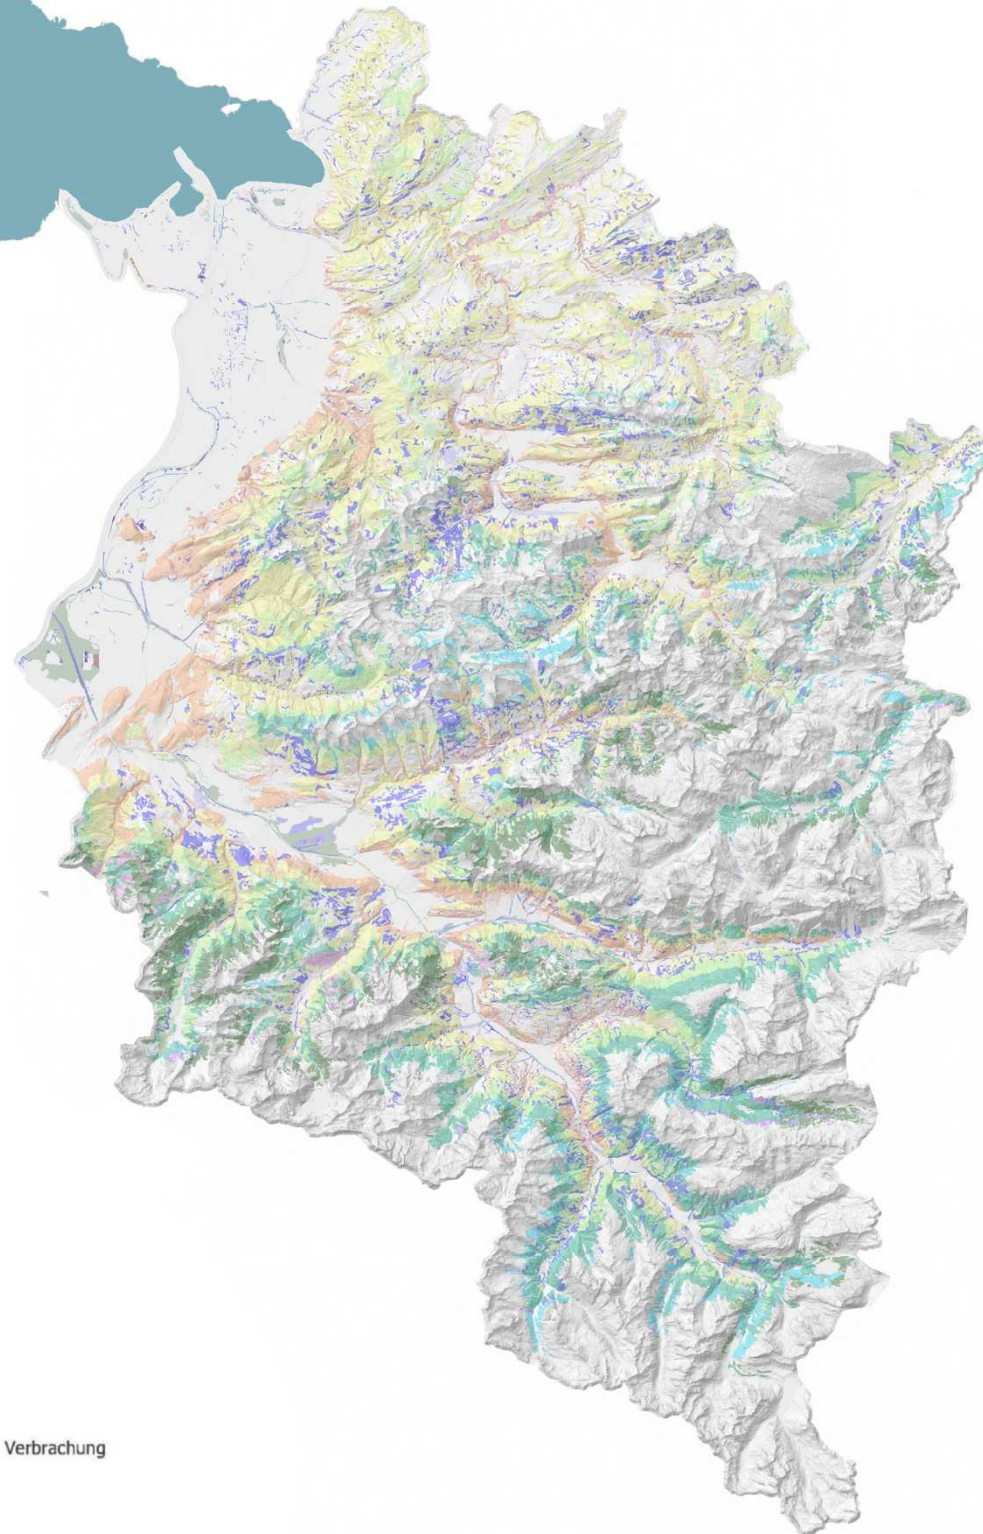

Bildreihe

Forstwirtschaft

(Wald in Vorarlberg)

2 Karten | 5 Grafiken | 20 Bilder

Hinweis:

Bilder und Texte dürfen nur im Rahmen des Schulunterrichts in Vorarlberg verwendet werden.

© Bildungsdirektion für Vorarlberg/Bildungsmedienzentrum

Waldkarte

- Auwald, Weidengebüsch
- Buchen-Tannen-Fichtenwald
- Buchenwald
- Fichtenwald
- Grünerle
- Kiefern-, Spirkenwald
- Latsche
- Laubmischwald
- Lärchen-, Zirbenwald
- Moorwald, div. Dauerstadien
- Pionierbestockung, Aufforstung, Verbrachung
- Tannen-Fichtenwald

Gehölzanteil des Waldes in Vorarlberg nach beanspruchter Fläche

Gehölzanteil des Waldes in Vorarlberg nach Holzmenge (Vorrat)

■ Laubwald

■ Nadelwald

Waldflächen nach Bewirtschaftung

■ Wirtschaftswald

■ Schutzwald mit Ertrag