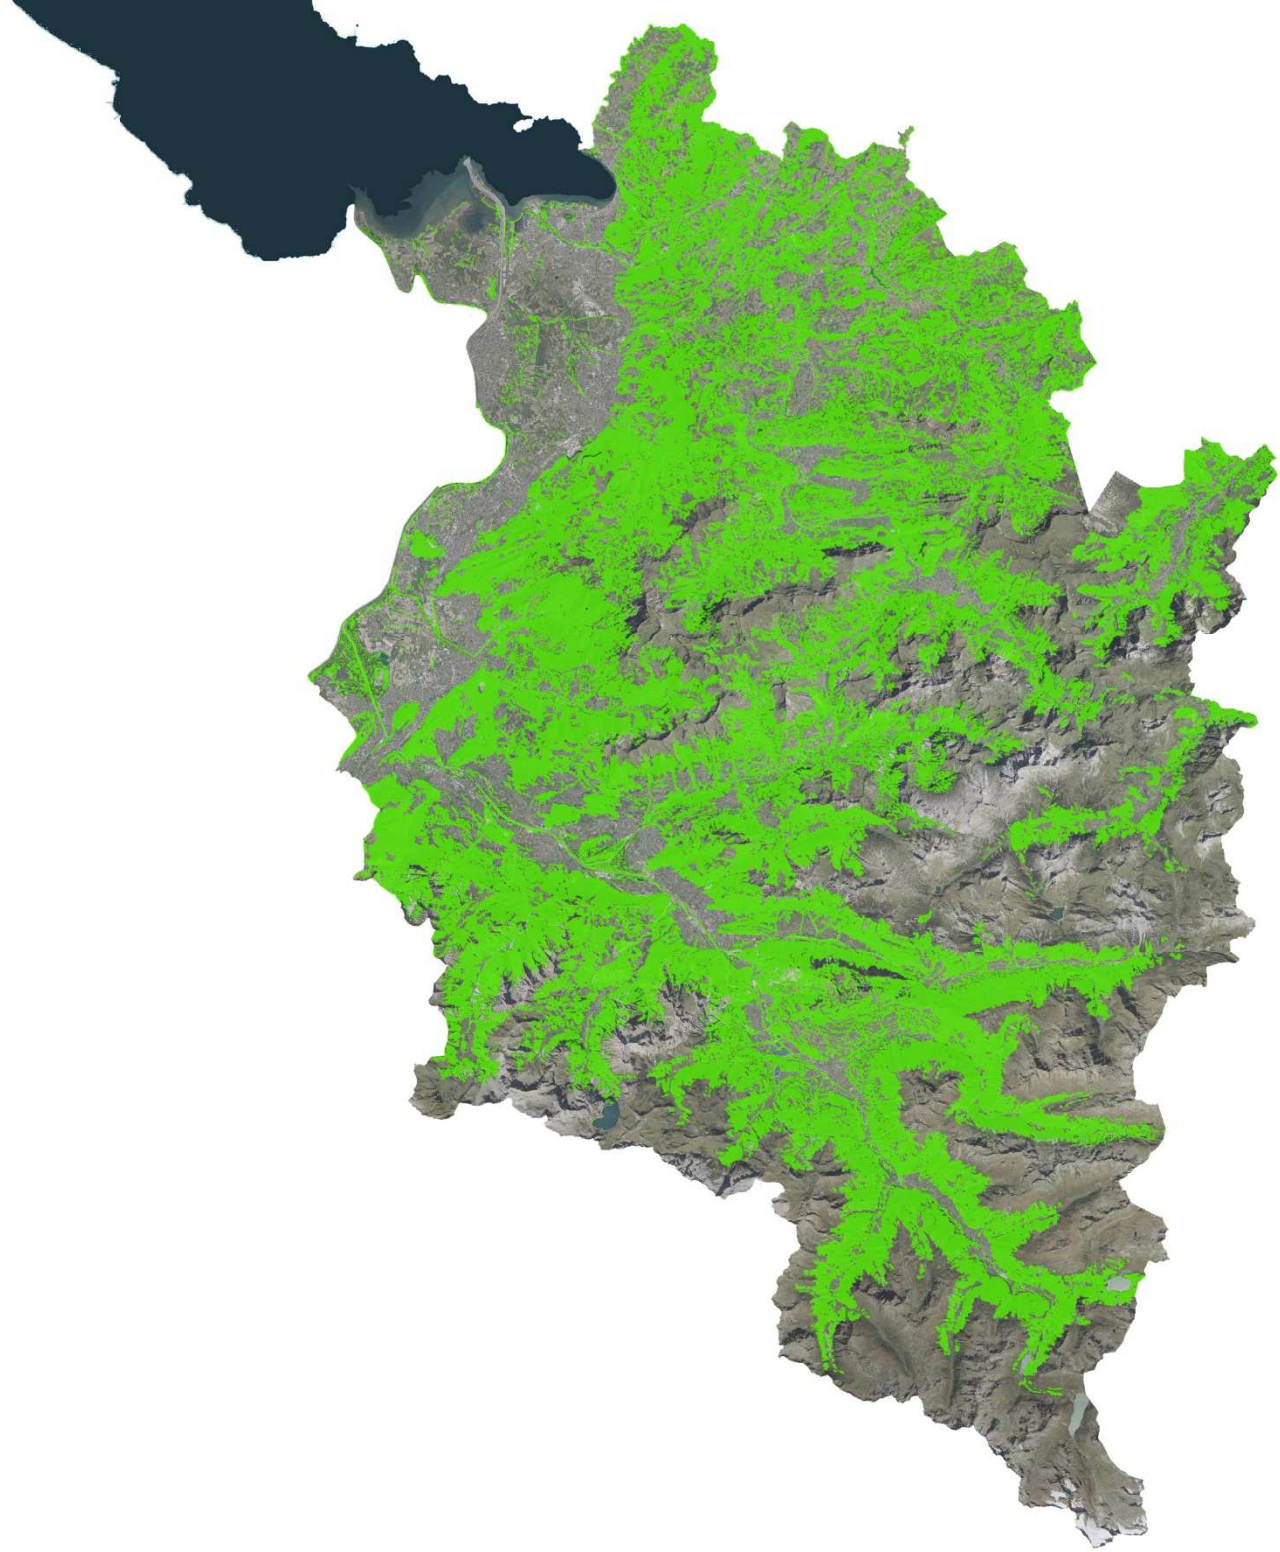

Bildreihe

Forstwirtschaft

(Wald in Vorarlberg)

2 Karten | 5 Grafiken | 20 Bilder

Hinweis:

Bilder und Texte dürfen nur im Rahmen des Schulunterrichts in Vorarlberg verwendet werden.

© Bildungsdirektion für Vorarlberg/Bildungsmedienzentrum

Waldkarte

- Auwald, Weidengebüsch
- Buchen-Tannen-Fichtenwald
- Buchenwald
- Fichtenwald
- Grünerle
- Kiefern-, Spirkenwald
- Latsche
- Laubmischwald
- Lärchen-, Zirbenwald
- Moorwald, div. Dauerstadien
- Pionierbestockung, Aufforstung, Verbrachung
- Tannen-Fichtenwald

Gehölzanteil des Waldes in Vorarlberg nach beanspruchter Fläche

Gehölzanteil des Waldes in Vorarlberg nach Holzmenge (Vorrat)

■ Laubwald

■ Nadelwald

Waldflächen nach Bewirtschaftung

■ Wirtschaftswald

■ Schutzwald mit Ertrag