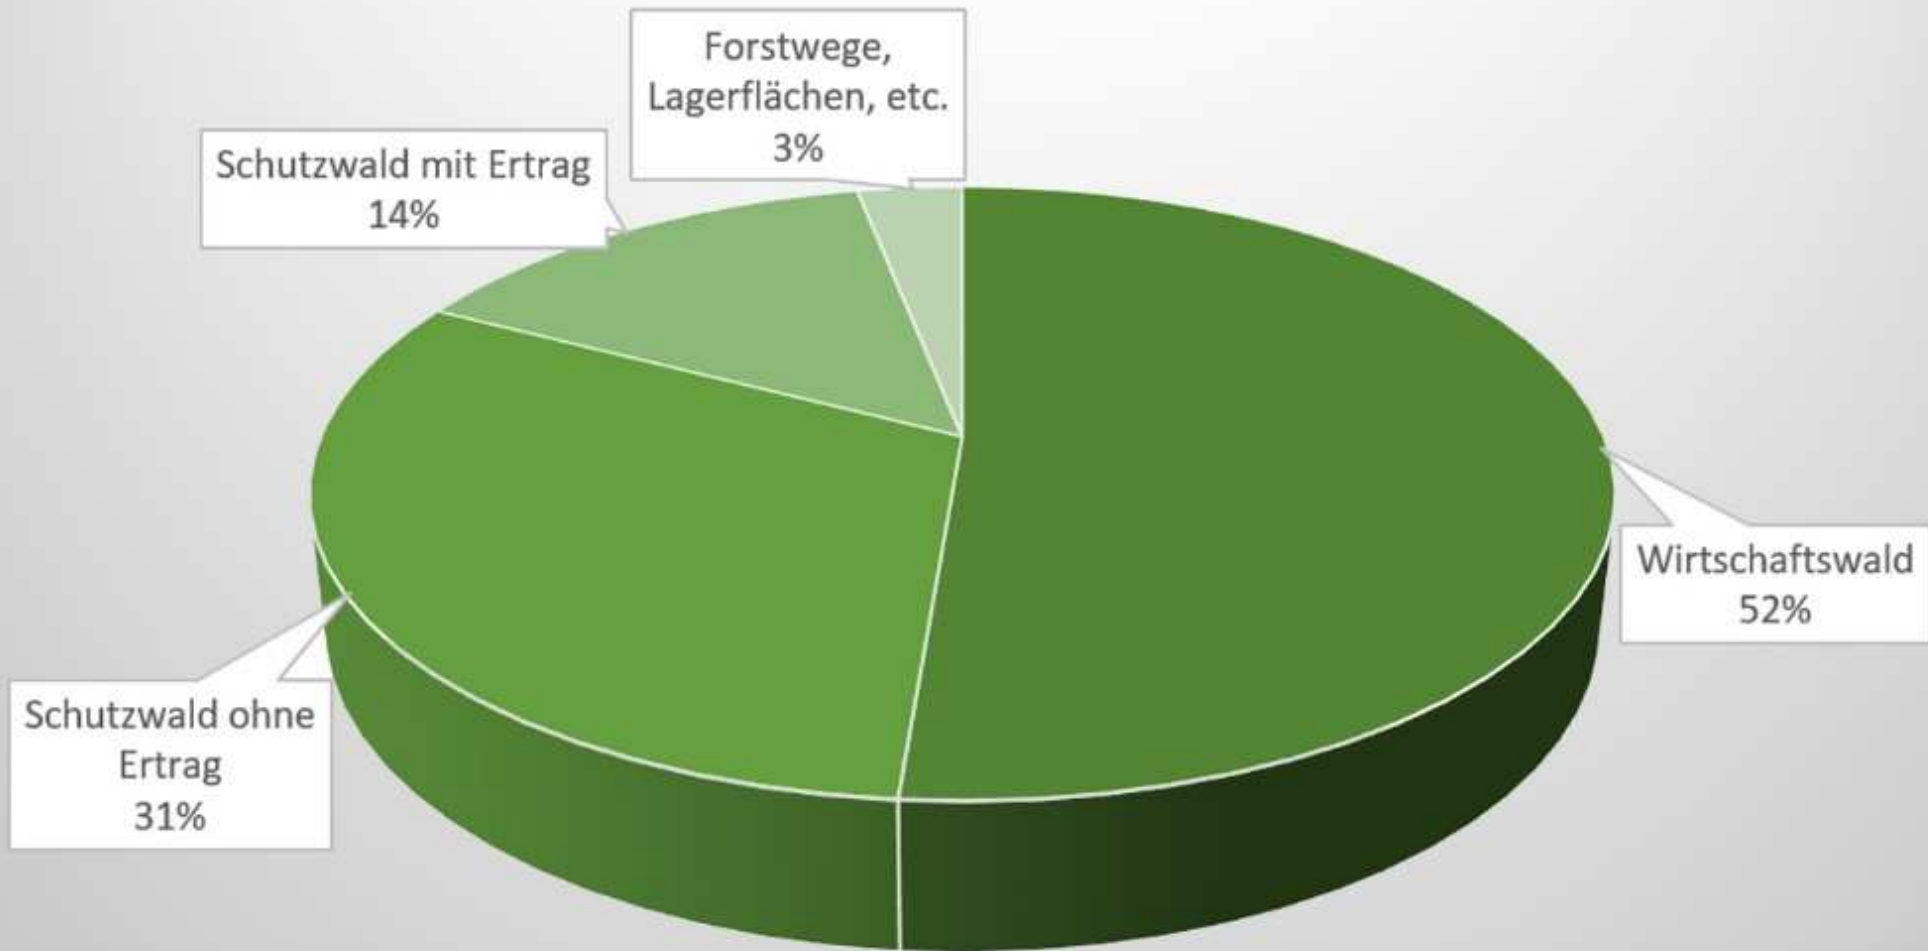

Gehölzanteil des Waldes in Vorarlberg nach beanspruchter Fläche

Gehölzanteil des Waldes in Vorarlberg nach Holzmenge (Vorrat)

■ Laubwald

■ Nadelwald

Waldflächen nach Bewirtschaftung

■ Wirtschaftswald

■ Schutzwald mit Ertrag

■ Schutzwald ohne Ertrag

■ Forstwege, Lagerflächen, etc.

Waldflächen nach Besitzstruktur

■ Kleinbesitzer (bis 200 ha)

■ Betriebe (200 bis 1.000 ha)

■ Betriebe (ab 1.000 ha)

biomasse rankweil
rankler holzbrikett