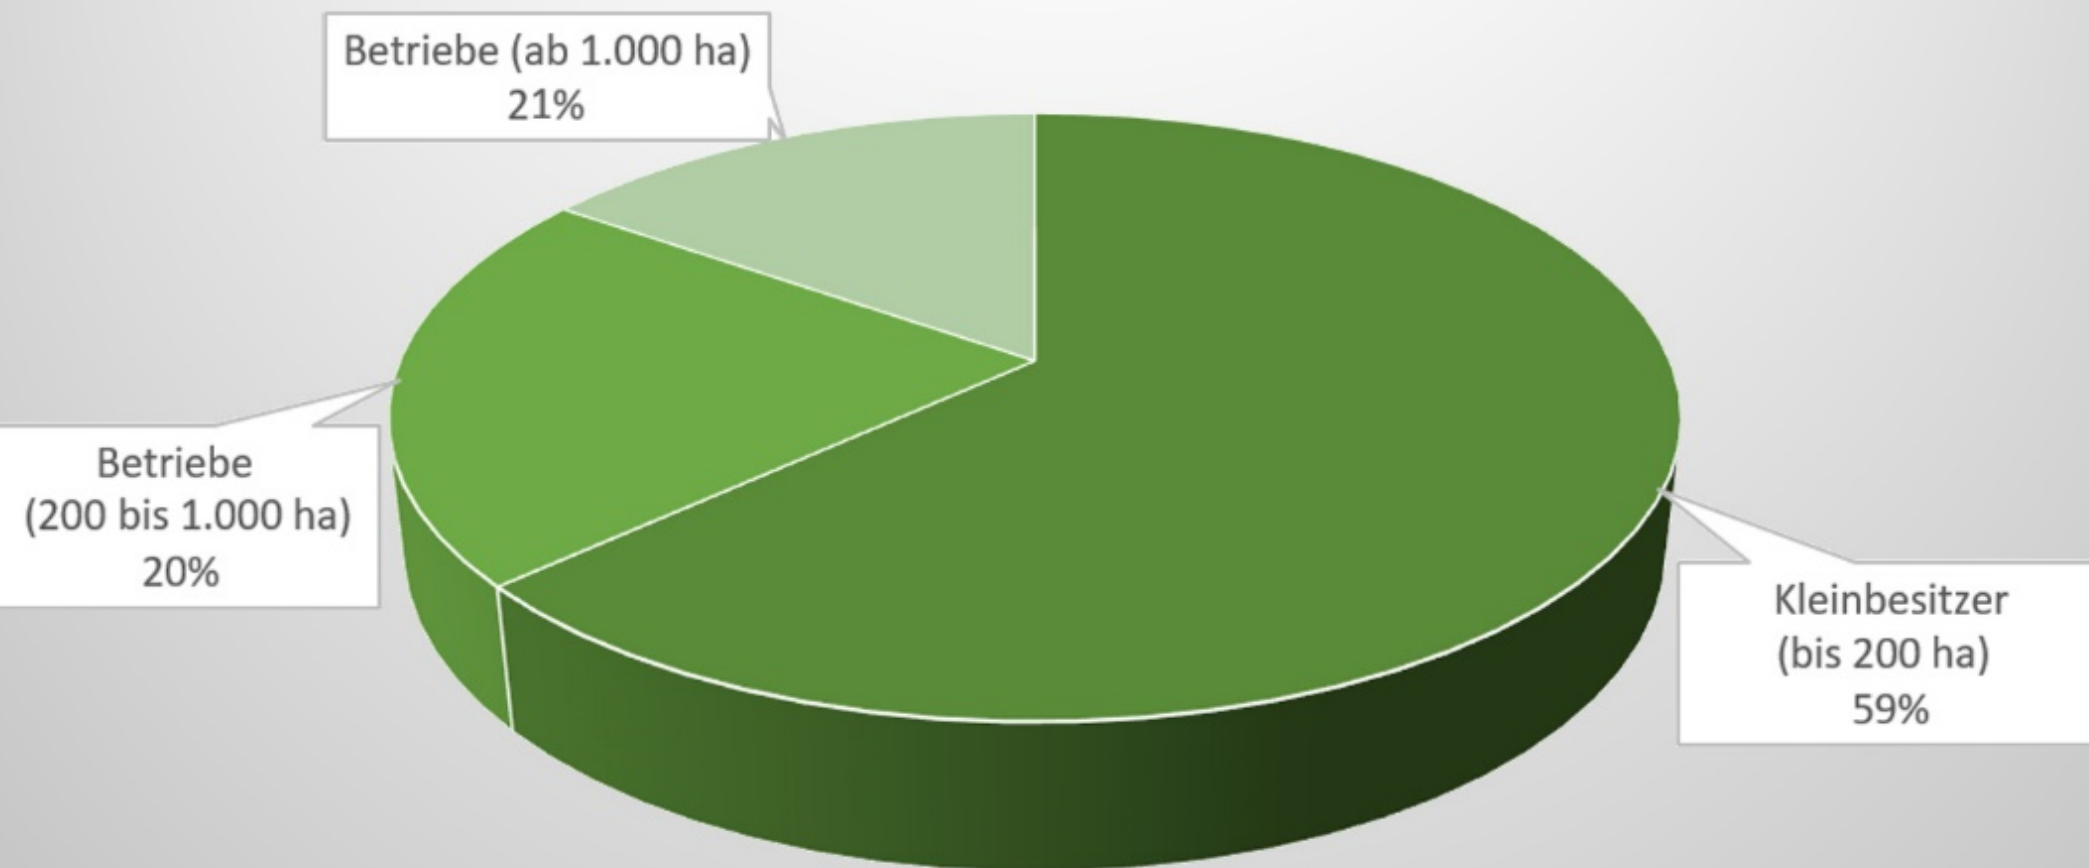

Waldkarte

- Auwald, Weidengebüsch
- Buchen-Tannen-Fichtenwald
- Buchenwald
- Fichtenwald
- Grünerle
- Kiefern-, Spirkenwald
- Latsche
- Laubmischwald
- Lärchen-, Zirbenwald
- Moorwald, div. Dauerstadien
- Pionierbestockung, Aufforstung, Verbrachung
- Tannen-Fichtenwald

Gehölzanteil des Waldes in Vorarlberg nach beanspruchter Fläche

Gehölzanteil des Waldes in Vorarlberg nach Holzmenge (Vorrat)

■ Laubwald

■ Nadelwald

Waldflächen nach Bewirtschaftung

■ Wirtschaftswald

■ Schutzwald mit Ertrag

■ Schutzwald ohne Ertrag

■ Forstwege, Lagerflächen, etc.

Waldflächen nach Besitzstruktur

■ Kleinbesitzer (bis 200 ha)

■ Betriebe (200 bis 1.000 ha)

■ Betriebe (ab 1.000 ha)

biomasse rankweil
rankler holzbrikett