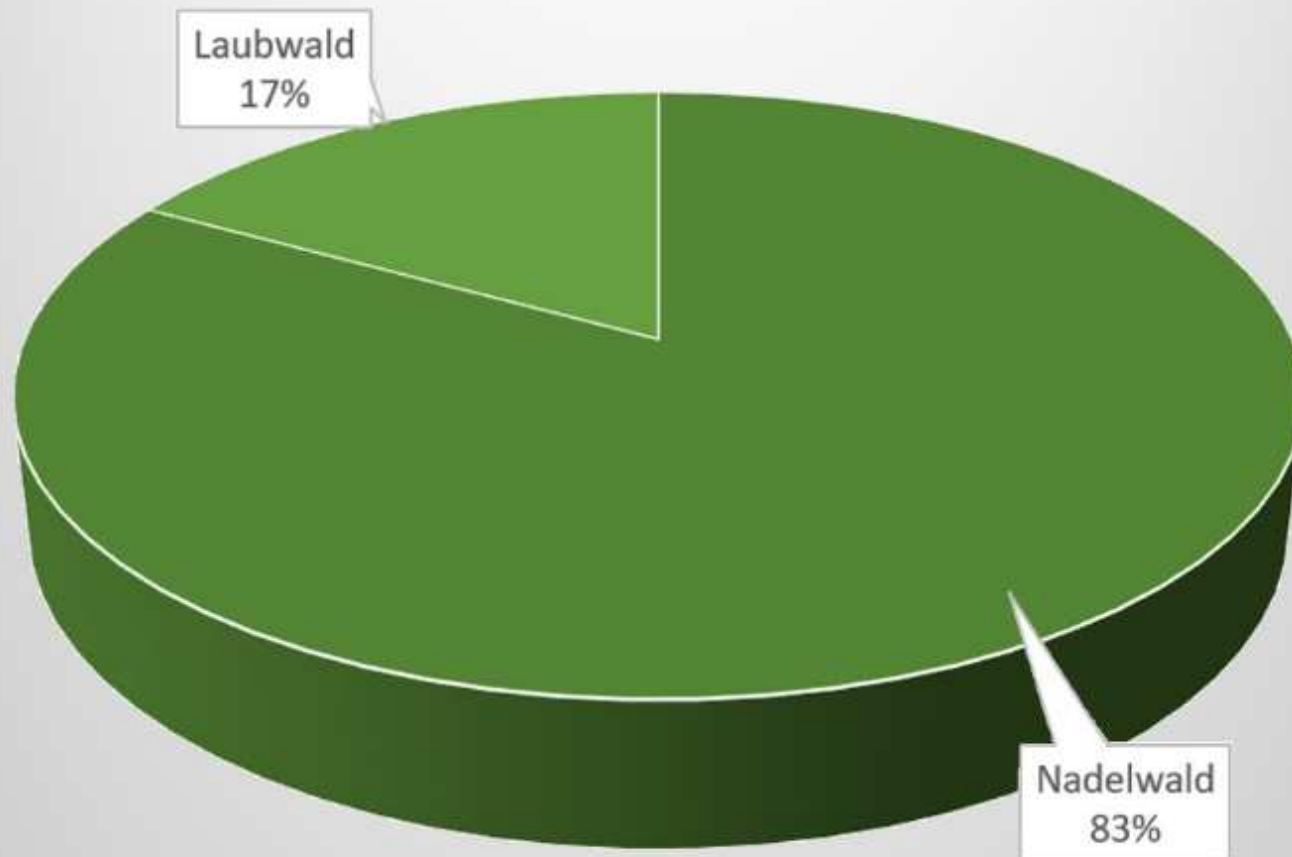

Bildreihe

Forstwirtschaft

(Wald in Vorarlberg)

2 Karten | 5 Grafiken | 20 Bilder

Hinweis:

Bilder und Texte dürfen nur im Rahmen des Schulunterrichts in Vorarlberg verwendet werden.

© Bildungsdirektion für Vorarlberg/Bildungsmedienzentrum

Waldkarte

- Auwald, Weidengebüsch
- Buchen-Tannen-Fichtenwald
- Buchenwald
- Fichtenwald
- Grünerle
- Kiefern-, Spirkenwald
- Latsche
- Laubmischwald
- Lärchen-, Zirbenwald
- Moorwald, div. Dauerstadien
- Pionierbestockung, Aufforstung, Verbrachung
- Tannen-Fichtenwald

Gehölzanteil des Waldes in Vorarlberg nach beanspruchter Fläche

Gehölzanteil des Waldes in Vorarlberg nach Holzmenge (Vorrat)

■ Laubwald

■ Nadelwald

Waldflächen nach Bewirtschaftung

■ Wirtschaftswald

■ Schutzwald mit Ertrag